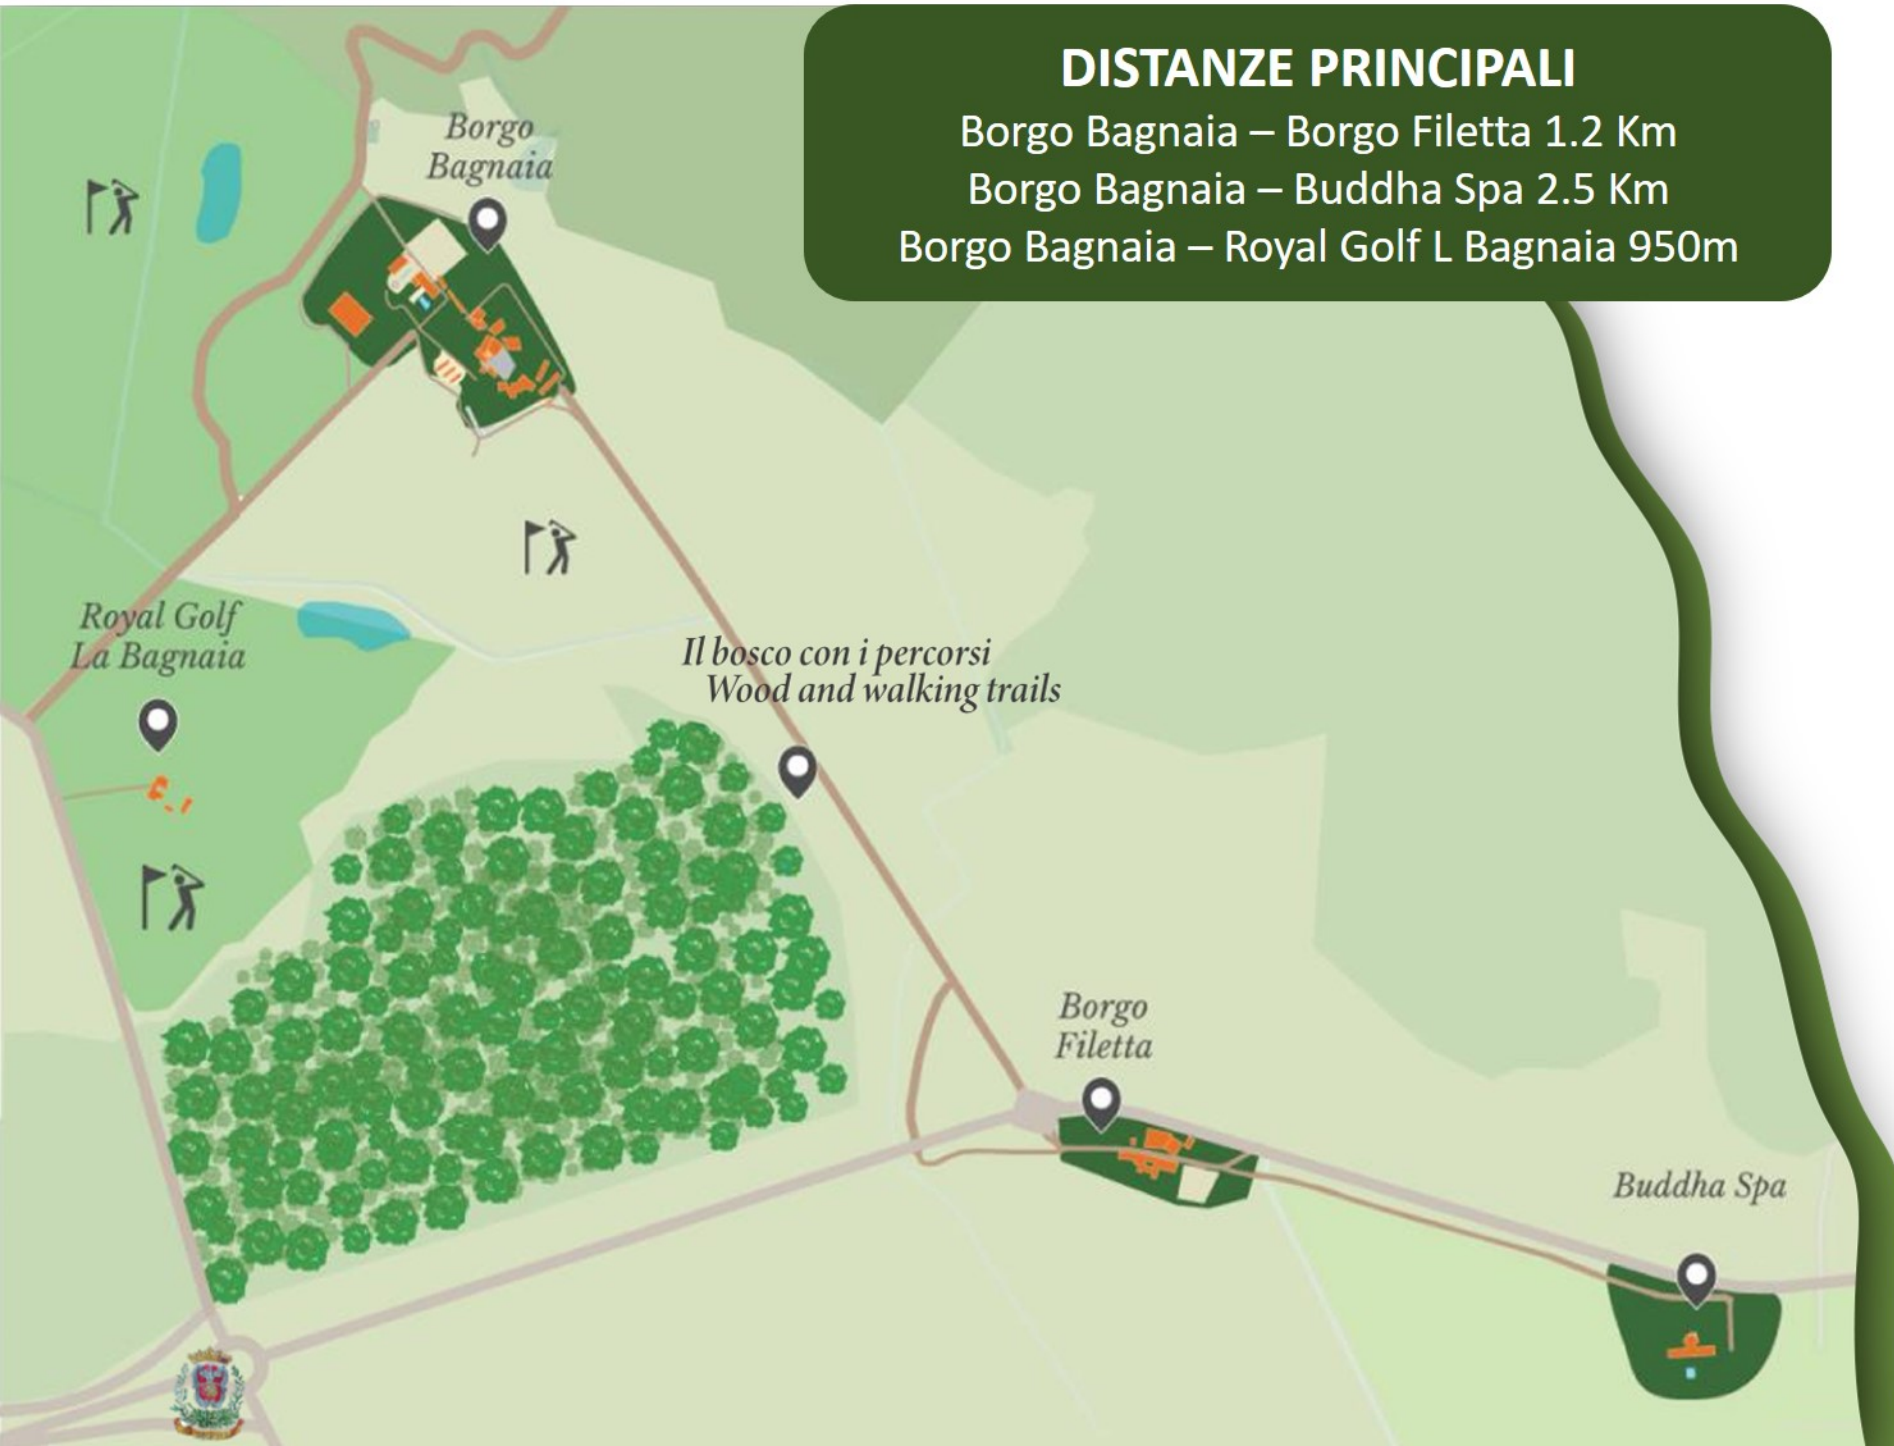

## DISTANZE PRINCIPALI

Borgo Bagnaia – Borgo Filetta 1.2 Km  
Borgo Bagnaia – Buddha Spa 2.5 Km  
Borgo Bagnaia – Royal Golf L Bagnaia 950m

### BORGO BAGNAIA

### BORGO FILETTA

### BUDDHA SPA