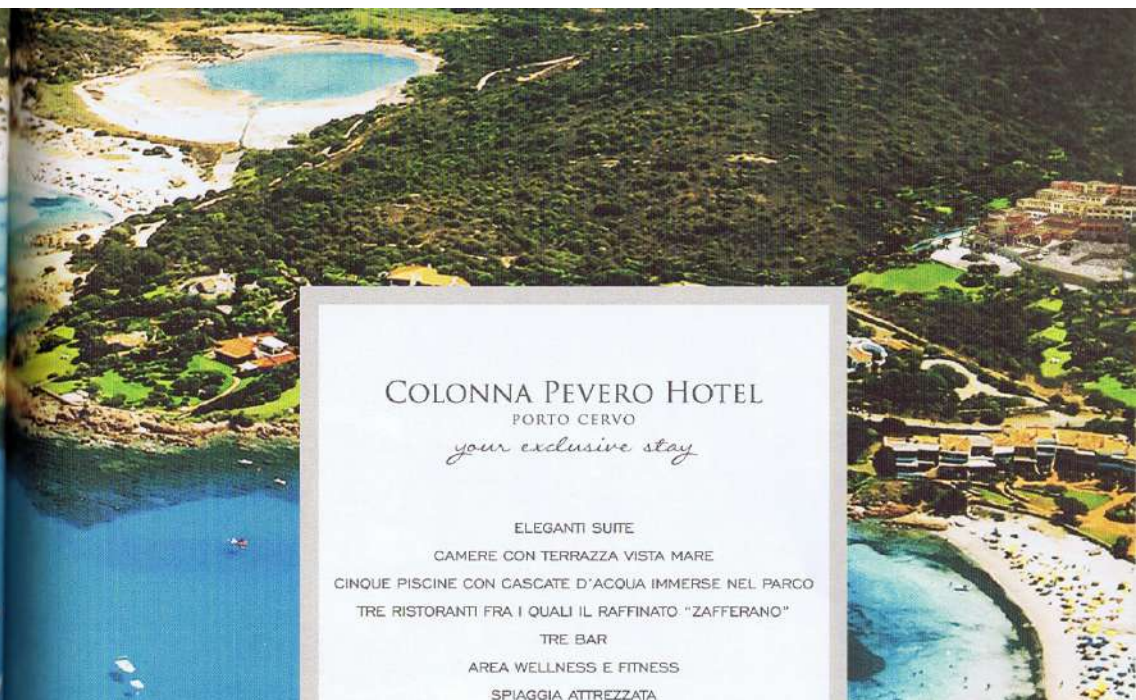

ATMOSPHERE

Meridiana

In flight magazine

SAN PIETROBURGO, LA VENEZIA DEL NORD
SAINT PETERSBURG, THE VENICE OF THE NORTH

your exclusive stay

COLONNA PEVERO HOTEL

PORTO CERVO

your exclusive stay

ELEGANTI SUITE

CAMERE CON TERRAZZA VISTA MARE

CINQUE PISCINE CON CASCADE D'ACQUA IMMERSE NEL PARCO

TRE RISTORANTI FRA I QUALI IL RAFFINATO "ZAFFERANO"

TRE BAR

AREA WELLNESS E FITNESS

SPIAGGIA ATTREZZATA

FREE WIFI