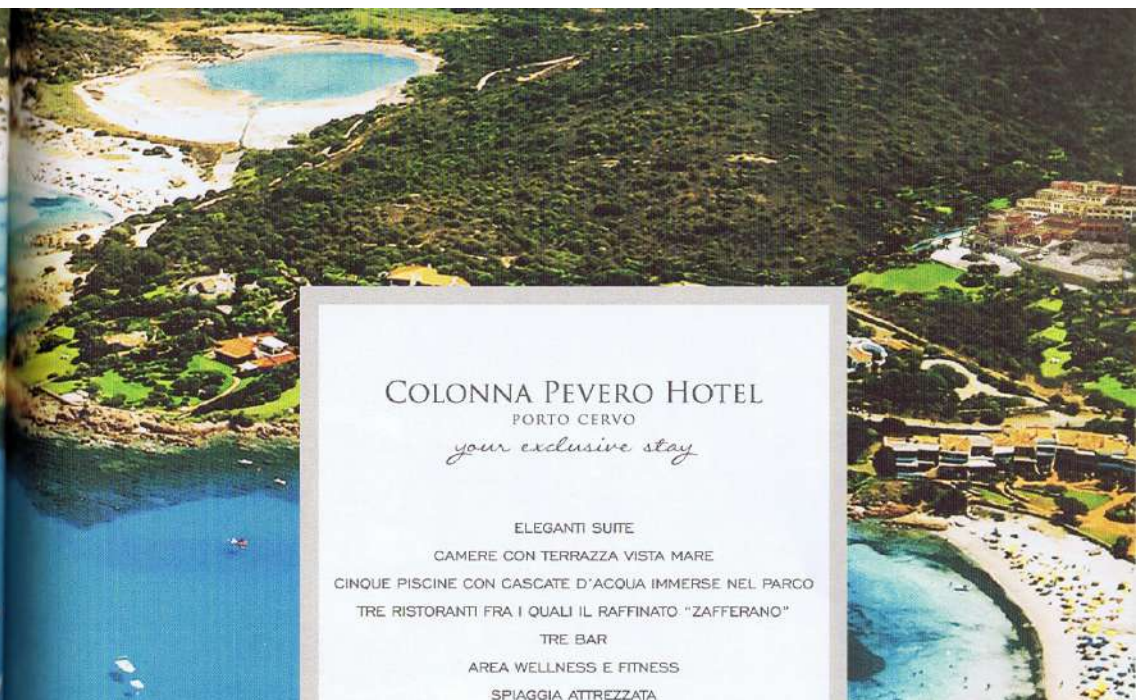

ATMOSPHERE

Meridiana

In flight magazine

SICILIA, CHE MAGIA!
SICILY, SO MUCH MAGIC!

your exclusive stay

COLONNA PEVERO HOTEL
 PORTO CERVO
your exclusive stay

ELEGANTI SUITE
 CAMERE CON TERRAZZA VISTA MARE
 CINQUE PISCINE CON CASCADE D'ACQUA IMMERSE NEL PARCO
 TRE RISTORANTI FRA I QUALI IL RAFFINATO "ZAFFERANO"
 TRE BAR
 AREA WELLNESS E FITNESS
 SPIAGGIA ATTREZZATA
 FREE WIFI