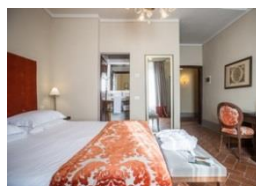

Meeting room	Dimensioni				Allestimento			
	Mtq	Lunghezza	Larghezza	Altezza	Platea	T. unico	F. cavallo	B. scuola
Del Granduca	60	12	6,4	3,6	40	20	20	16
La Cantinetta SNR	37	8	5	3,2	30	20	16	12