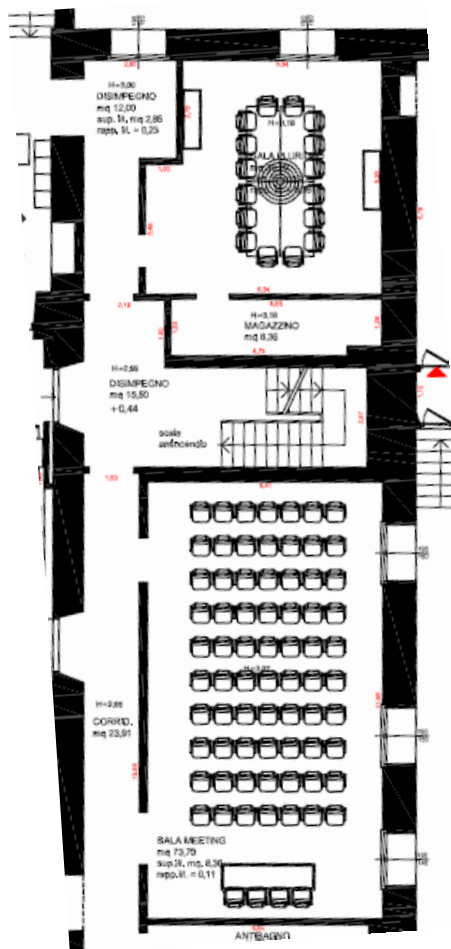

Informazioni utili

Autostrada Siena-Firenze 3 km
Stazione ferroviaria Poggibonsi 10 km
Aeroporto di Pisa 85 km
Aeroporto di Firenze 60 km
Principali distanze:
Firenze 50 km – Siena 25 km – San Gimignano 12 km – Castellina in Chianti 20 km – Volterra 25 km

Dotazione tecnica
Sala Porta Nova

Schermo
Videoproiettore a soffitto
Wi-fi nelle aree comuni
Microfonia fissa e mobile
Lavagna a fogli mobili

Meeting room	Dimensioni				Allestimento			
	Mtq	Lunghezza	Larghezza	Altezza	Platea	T. unico	F. cavallo	B. scuola
Porta Nova	78	12	6,4	3,1	80	30	30	28
Il Torrione	36	6,4	5,4	3,2	25	15	15	15