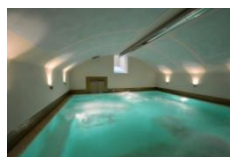

Meeting room	Dimensioni				Allestimento			
	Mtq	Lunghezza	Larghezza	Altezza	Platea	T. unico	F. cavallo	B. scuola
Porta Nova	78	12	6,4	3,1	80	30	30	28
Il Torrione	36	6,4	5,4	3,2	25	15	15	15