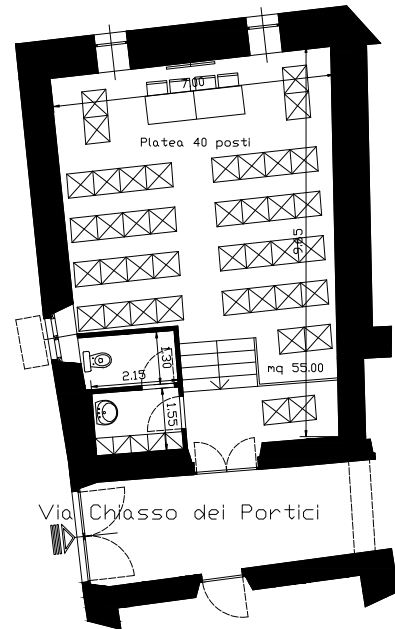

Servizi:

33 Camere tra *Classic, Superior, Deluxe, Junior e Suite*; **2 Sale Colazioni** (40 mtq ed una di 70 mtq nella antica cucina); **1 Ristorante** 'La Perla del Palazzo' (100 mtq nelle antiche scuderie ed un giardino); **Centro Benessere** nell'antica cantina 'Vignavecchia' (piscina riscaldata con idromassaggio, sauna, bagno turco, cabine massaggi); **Bar** 'Caffè San Niccolò'

Via Roma, 33