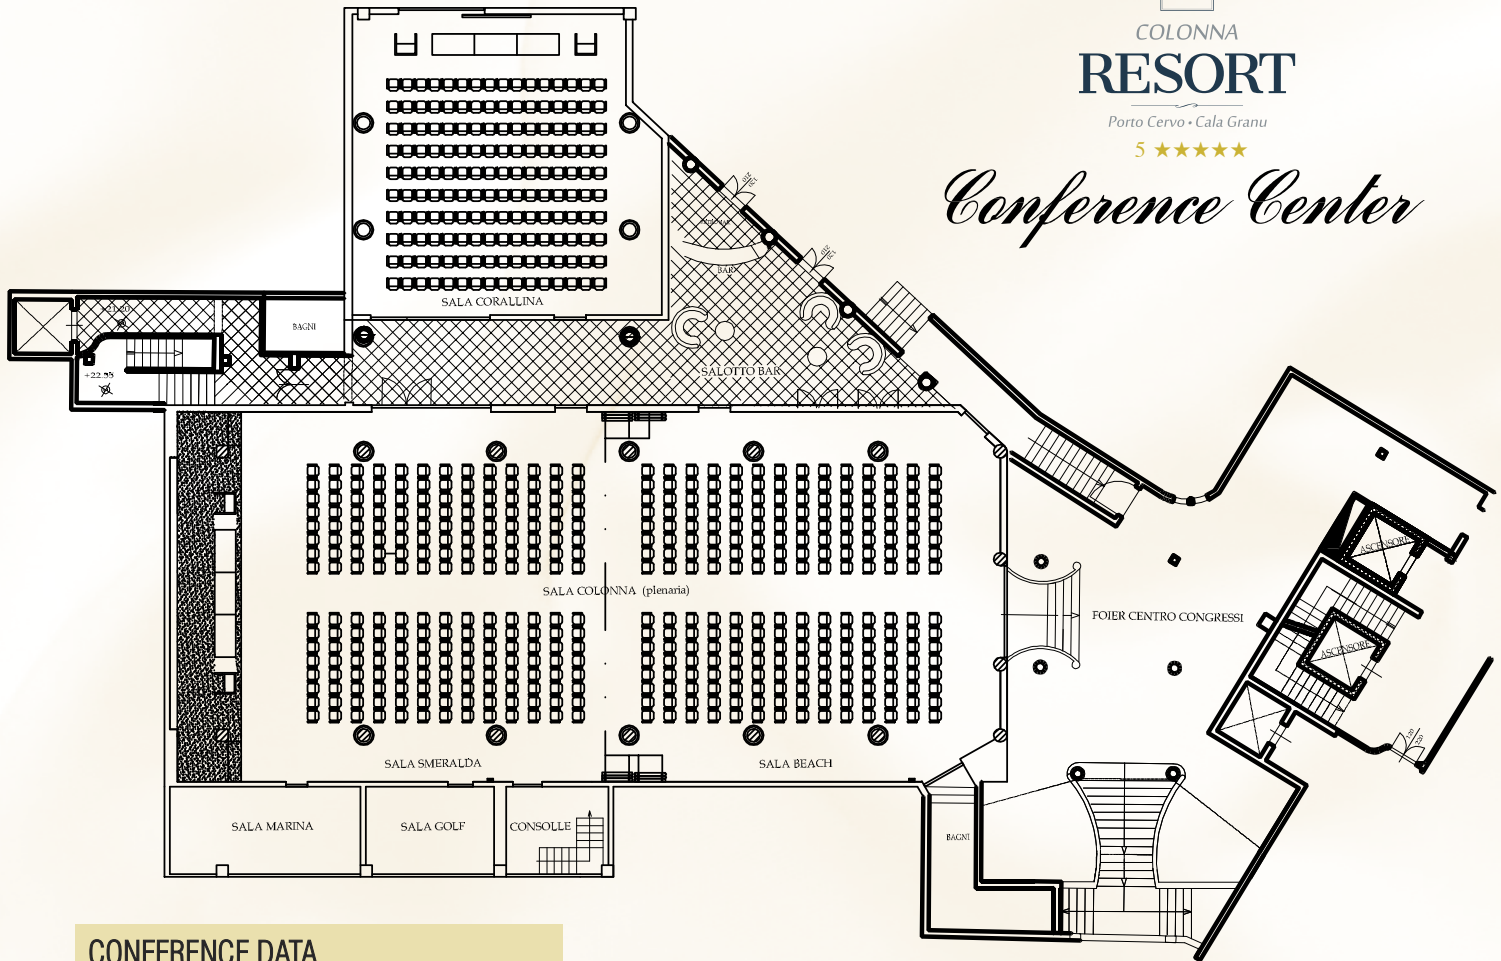

COLONNA
RESORT
Porto Cervo • Cala Granu
5 ★★★★★

Conference Center

CONFERENCE DATA

COLONNA ROOM

SEATING CAPACITY: 432

AREA: 420 sq.mt

MEASUREMENTS: 31x14,00 sq.mt

DOORS: 120 cm, 240 cm

NOTE: Main Room (can be divided
in 2 rooms – Room Smeralda/ Room Beach)

SMERALDA ROOM

SEATING CAPACITY: 208

AREA: 200 sq.mt

MEASUREMENTS: 15x14 sq.mt

DOORS: 120 cm

BEACH ROOM

SEATING CAPACITY: 224

AREA: 200 sq.mt

MEASUREMENTS: 15x14 sq.mt

DOORS: 120 cm

CORALLINA ROOM

SEATING CAPACITY: 160

AREA: 160 sq. mt

MEASUREMENTS: 16x10 sq. mt

DOORS: 120 cm