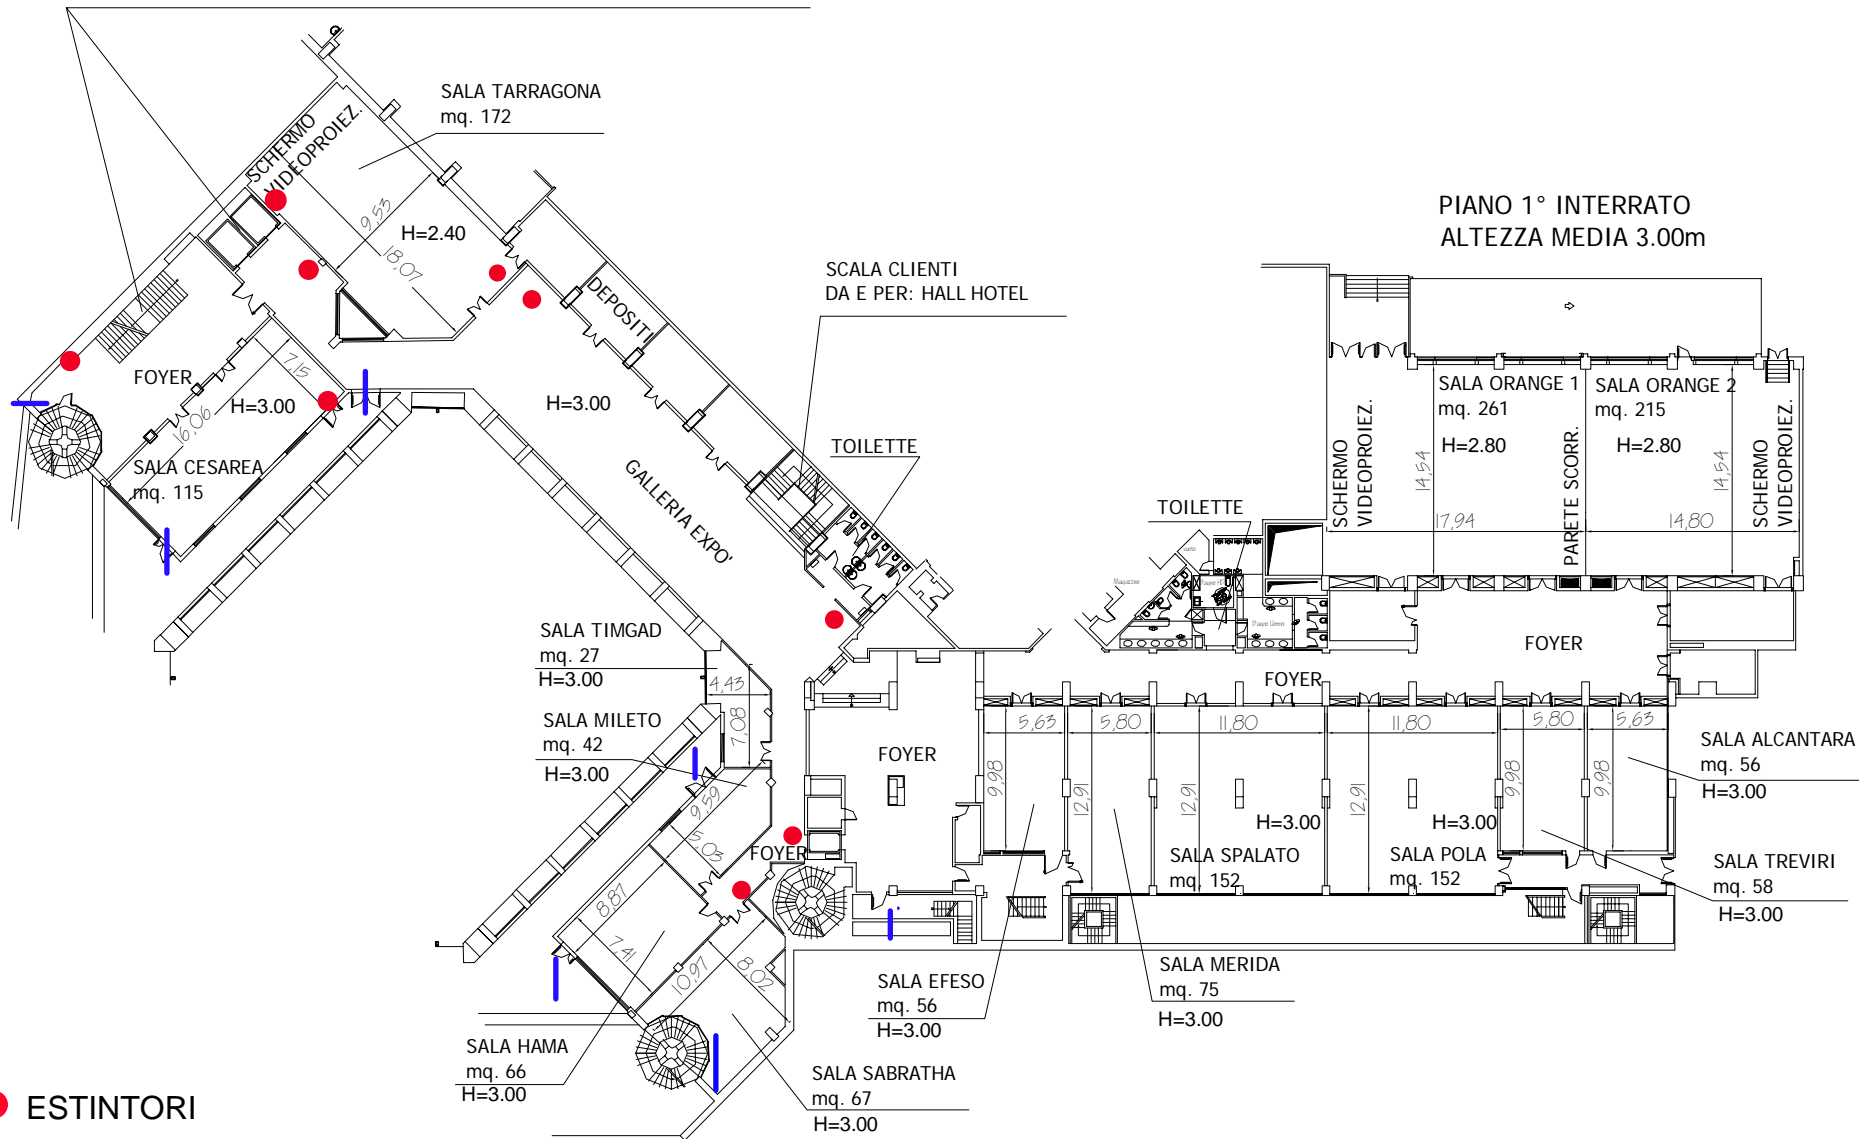

SCALA E ASCENSORI CLIENTI
 DA E PER: FOYER CENTRO CONGRESSI (PIANO TERRA)
 DA E PER: SALA LEPTIS MAGNA, SALA THUGGA, SALA GERASA (PIANO SECONDO INTERRATO)

PIANO 1° INTERRATO
 ALTEZZA MEDIA 3.00m

● ESTINTORI