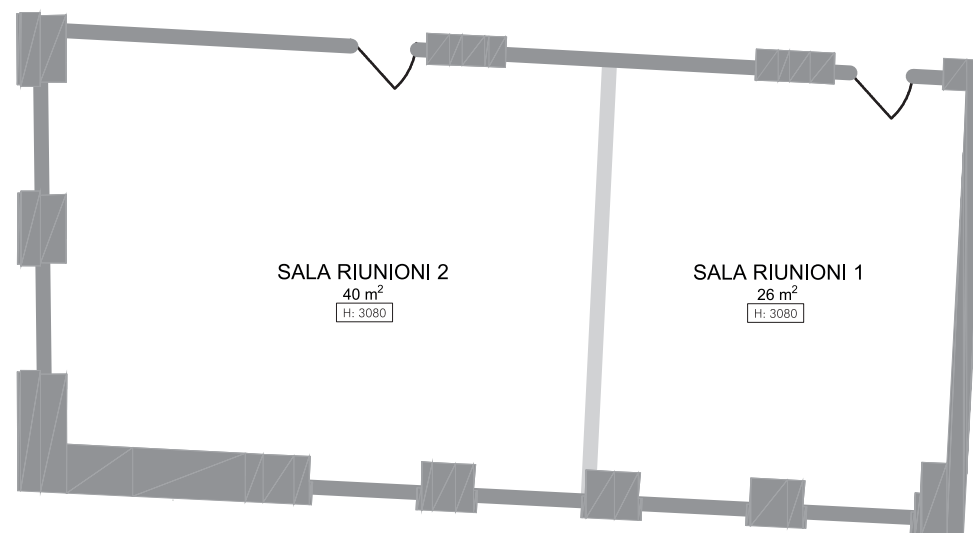

## SALA GIÒ PONTI\*

Sala meeting a luce naturale collocata al piano della Lobby. La sala è caratterizzata da ampie vetrate che sia affacciano su un viale alberato e un'elegante pavimentazione in marmo verde smeraldo. La versatilità della sala modulabile consente di configurare lo spazio come due sale separate ideali per meeting di minori dimension

*Meeting Room with daylight located on the Lobby Floor. The meeting room has wide windows overlooking a tree-lined street, elegant green marbles on the floor and modular soundproof walls which allow to make smaller meeting rooms.*

40+26 mq

\*A luce naturale / daylight