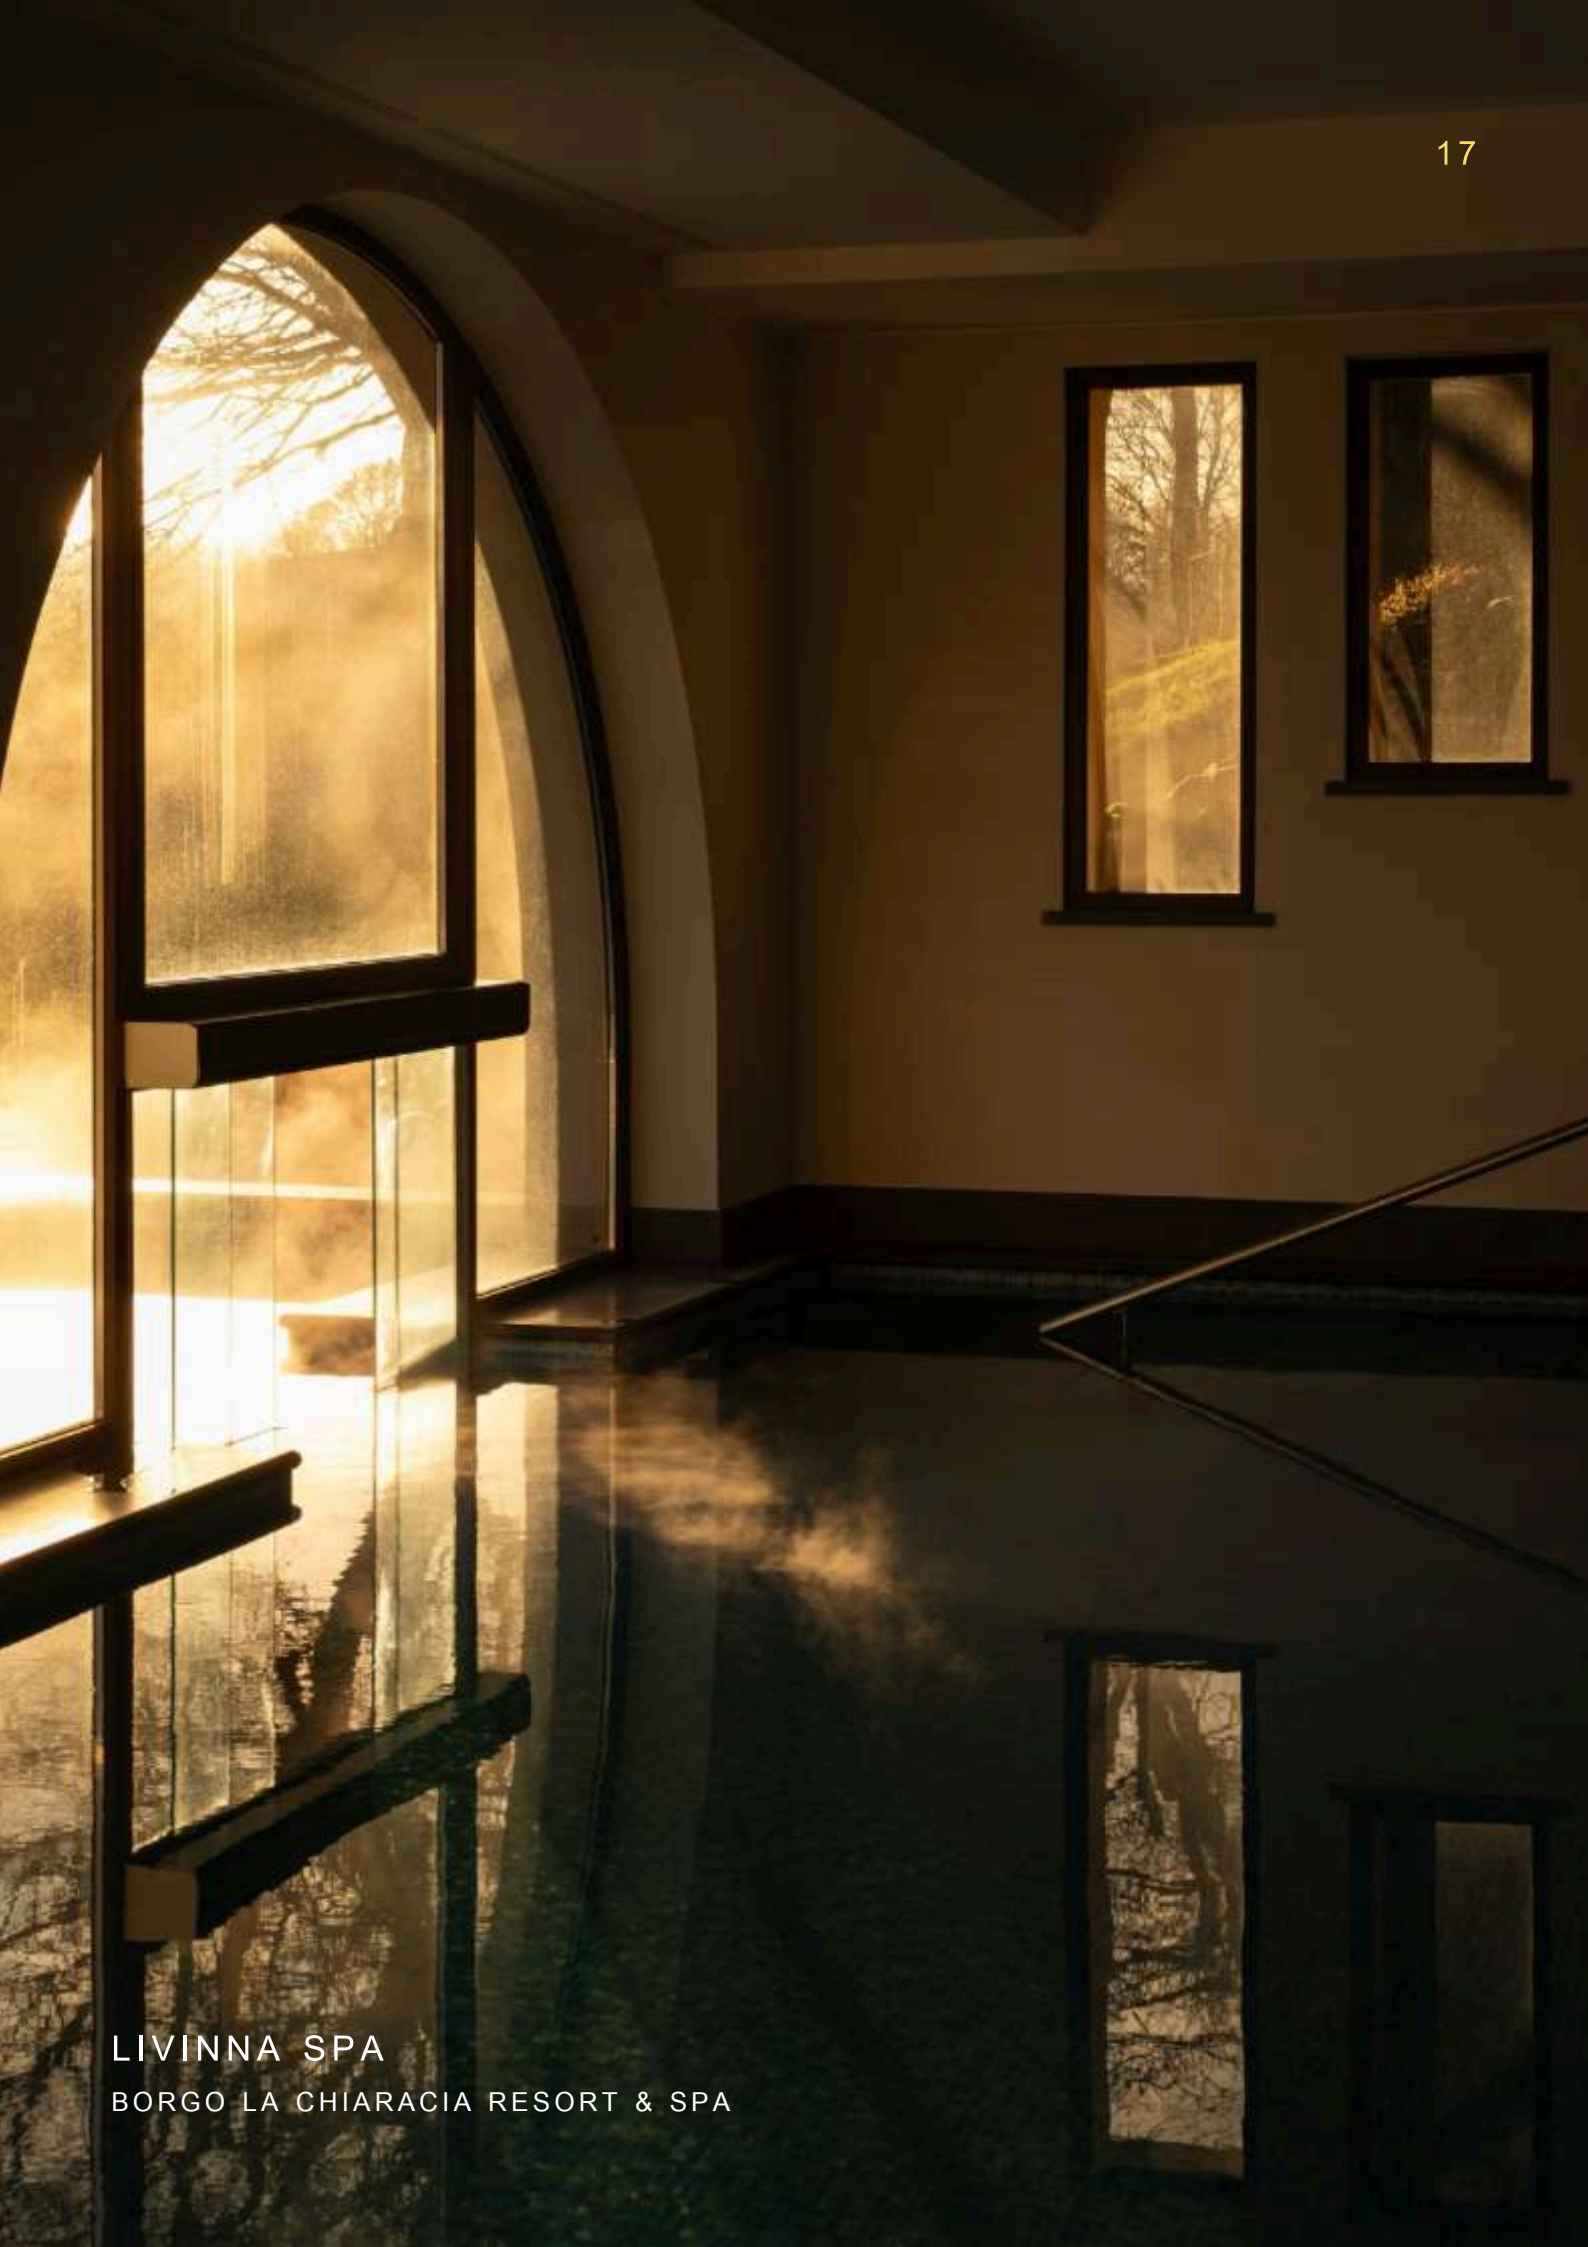

Cascata di Ghiaccio

Doccia Emozionale

AREA RELAX SENSORIALE

Con aromaterapia e cromoterapia

AREA FITNESS

ACCESSO CON PASSAGGIO RISCALDATO DA TUTTE LE CAMERE

LIVINNA SPA
BORGO LA CHIARACIA RESORT & SPA

LIVINNA SPA
VOUCHER & DAILY SPA