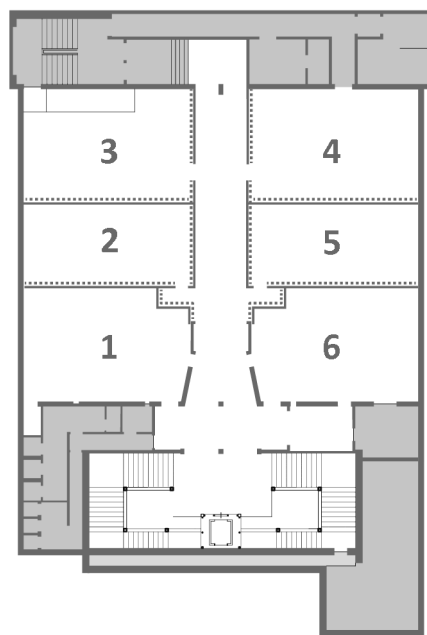

D DOMINA

ZAGARELLA SICILY

Domina Zagarella Sicily rinnova la sua storica vocazione congressuale con una proposta articolata di sale e spazi espositivi per eventi che accolgono fino a 900 persone.

Il Centro Congressi adiacente al corpo centrale della struttura, totalmente ristrutturato in chiave tecnologica, propone una sala plenaria di circa 550 posti a sedere: l'ideale per ogni occasione. Disponibile anche come spazio espositivo, è allestibile in diverse configurazioni, grazie a pareti modulabili che disegnano sino a 6 sale minori completamente indipendenti. Nell'intero complesso del Domina Zagarella Sicily sono, infine, disponibili break-out rooms, ampi spazi espositivi all'interno ed all'esterno, spazi per banchetti, cene aziendali e di gala. Uno staff di professionisti sarà lieto di garantire un affiancamento costante nella gestione di tutte le fasi pre e post evento e di contribuire alla sua impeccabile realizzazione, anche con l'organizzazione di momenti ed attività collaterali (escursioni, visite tematiche, sport e animazioni di gruppo).

Conference Centre

Dolce Vita Lounge

SALA(E)	Area mq	Lunghezza	Larghezza	Altezza	CAPACITA'				
					Theatre	Class Room	U-shape	Boardroom	Cabaret
Plenaria (1+2+3+4+5+6)	550	27,4	21,59	4,2	600	300	60/80	100	200
Sala 1	92	11,5	7,5	4,2	80	35	35	45	30
Sala 2	64	11,5	6	4,2	40	20	25	27	X
Sala 3	92	11,5	7,5	4,2	80	20	25	27	24
Sala 4	95	11,5	7,5	4,2	80	35	35	45	30
Sala 5	64	11,5	6	4,2	40	20	25	27	X
Sala 6	92	11,5	7,5	4,2	80	35	35	45	30
Dolce Vita Lounge	545	20,9	23	2,7	350	150	50	50	150
Expo Room	290	20,9	13,8	2,7	50	25	28	30	X