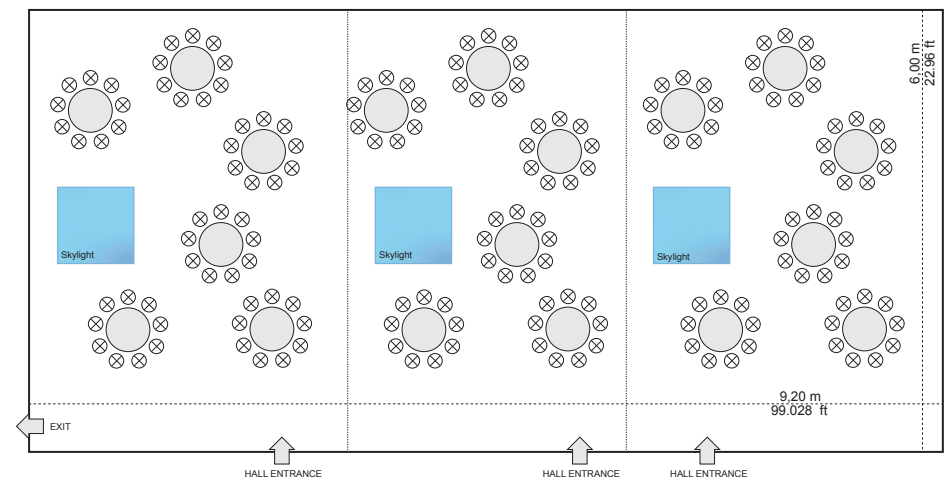

EVENTI & CONFERENZE

POLIZIANO

BAR E BISTRÒ E SALA P.

BAR e BISTRÒ (m²/ ft²)	HEIGHT (mt / ft)	Cocktail
173 m² 1862.16 ft²	3 m 32.30 ft	80

AVAILABLE SERVICES
(on-site)

SALA POLIZIANO AREA (m²/ ft²)	LENGTH X WIDTH (mt / ft)	HEIGHT (mt / ft)	Theater 	School 	Boardroom 	U-Shape 	Cabaret
83 m² 861.11 ft²	6 mt x 13,80 mt 19.69 x 45,28 ft	3 m 32.30 ft	60	30	30	35	36

POSSIBILE RISERVARE IL RISTORANTE E/O LOUNGE BAR PER UN SERVIZIO COCKTAIL