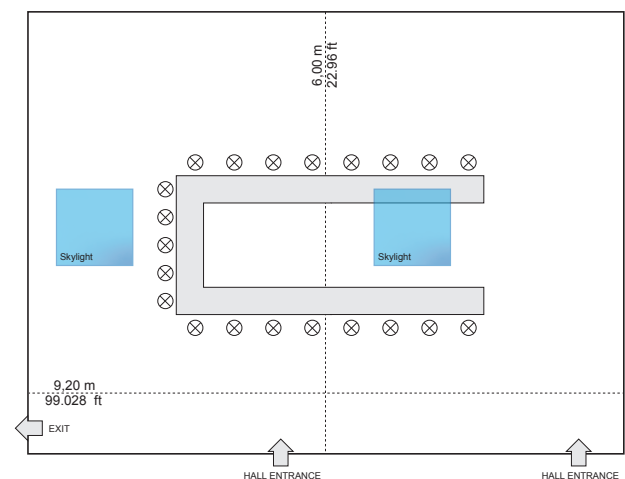

CITYLIFEHOTELPOLIZIANO

R COLLECTION HOTELS

EVENTI & CONFERENZE

POLIZIANO

SALA POLIZIANO

AREA (m ² / ft ²)	LENGTH X WIDTH (mt / ft)	HEIGHT (mt / ft)	Theater 	School 	Boardroom 	U-Shape 	Cabaret
83 m² 861.11 ft²	6 mt x 13,80 mt 19.69 x 45,28 ft	3 m 32.30 ft	60	30	30	35	36

POSSIBILE RISERVARE IL RISTORANTE E/O LOUNGE BAR PER UN SERVIZIO COCKTAIL

EVENTI & CONFERENZE

POLIZIANO

SALA CARAVAGGIO

AREA (m ² / ft ²)	LENGTH X WIDTH (mt / ft)	HEIGHT (mt / ft)	Theater	School	Boardroom	U-Shape
53 m ² 570.49 ft ²	6 mt x 9,20 mt 19.69 x 30,18 ft	3 m 32.30 ft	40	18	20	20

POSSIBILE RISERVARE IL RISTORANTE E/O LOUNGE BAR PER UN SERVIZIO COCKTAIL

EVENTI & CONFERENZE

POLIZIANO

SALA LEONARDO

AREA (m ² / ft ²)	LENGTH X WIDTH (mt / ft)	HEIGHT (mt / ft)	Theater 	Boardroom 	U-Shape
28 m² 301.39 ft²	6 mt x 4,60 mt 19.69 x 15,10 ft	3 m 32.30 ft	15	10	10

POSSIBILE RISERVARE IL RISTORANTE E/O LOUNGE BAR PER UN SERVIZIO COCKTAIL

EVENTI & CONFERENZE

POLIZIANO

SALA MICHELANGELO

AREA (m ² / ft ²)	LENGTH X WIDTH (mt / ft)	HEIGHT (mt / ft)	Theater 	Boardroom 	U-Shape
28 m² 301.39 ft²	6 mt x 4,60 mt 19.69 x 15,10 ft	3 m 32.30 ft	15	10	10