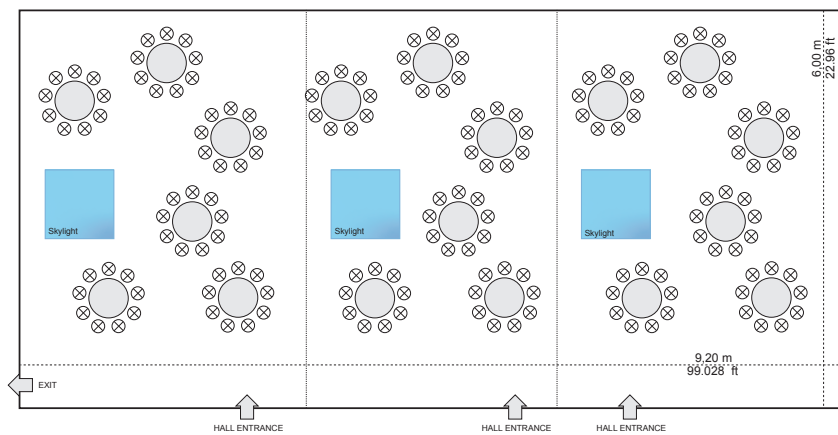

CITYLIFEHOTELPOLIZIANO

R COLLECTION HOTELS

EVENTI & CONFERENZE

POLIZIANO

SALA POLIZIANO

AREA (m ² / ft ²)	LENGTH X WIDTH (mt / ft)	HEIGHT (mt / ft)	Theater 	School 	Boardroom 	U-Shape 	Cabaret
83 m² 861.11 ft²	6 mt x 13,80 mt 19.69 x 45,28 ft	3 m 32.30 ft	60	30	30	35	36

POSSIBILE RISERVARE IL RISTORANTE E/O LOUNGE BAR PER UN SERVIZIO COCKTAIL

EVENTI & CONFERENZE

POLIZIANO

SALA CARAVAGGIO

AREA (m ² / ft ²)	LENGTH X WIDTH (mt / ft)	HEIGHT (mt / ft)	Theater	School	Boardroom	U-Shape
53 m ² 570.49 ft ²	6 mt x 9,20 mt 19.69 x 30,18 ft	3 m 32.30 ft	40	18	20	20