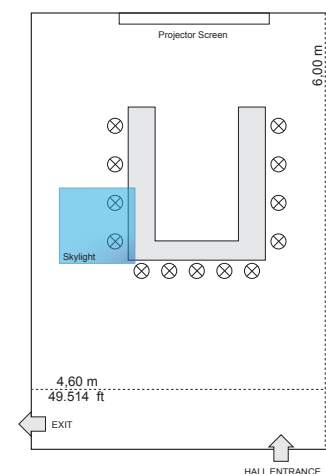

POSSIBILE RISERVARE IL RISTORANTE E/O LOUNGE BAR PER UN SERVIZIO COCKTAIL

EVENTI & CONFERENZE

POLIZIANO

SALA LEONARDO

AREA (m ² / ft ²)	LENGTH X WIDTH (mt / ft)	HEIGHT (mt / ft)	Theater 	Boardroom 	U-Shape
28 m² 301.39 ft²	6 mt x 4,60 mt 19.69 x 15,10 ft	3 m 32.30 ft	15	10	10

POSSIBILE RISERVARE IL RISTORANTE E/O LOUNGE BAR PER UN SERVIZIO COCKTAIL

EVENTI & CONFERENZE

POLIZIANO

SALA MICHELANGELO

AREA (m ² / ft ²)	LENGTH X WIDTH (mt / ft)	HEIGHT (mt / ft)	Theater 	Boardroom 	U-Shape
28 m² 301.39 ft²	6 mt x 4,60 mt 19.69 x 15,10 ft	3 m 32.30 ft	15	10	10

POSSIBILE RISERVARE IL RISTORANTE E/O LOUNGE BAR PER UN SERVIZIO COCKTAIL

EVENTI & CONFERENZE

POLIZIANO

SALA GIOTTO

AREA (m ² / ft ²)	LENGTH X WIDTH (mt / ft)	HEIGHT (mt / ft)	Theater 	Boardroom 	U-Shape 
28 m² 301.39 ft²	6 mt x 4,60 mt 19.69 x 15,10 ft	3 m 32.30 ft	15	10	10