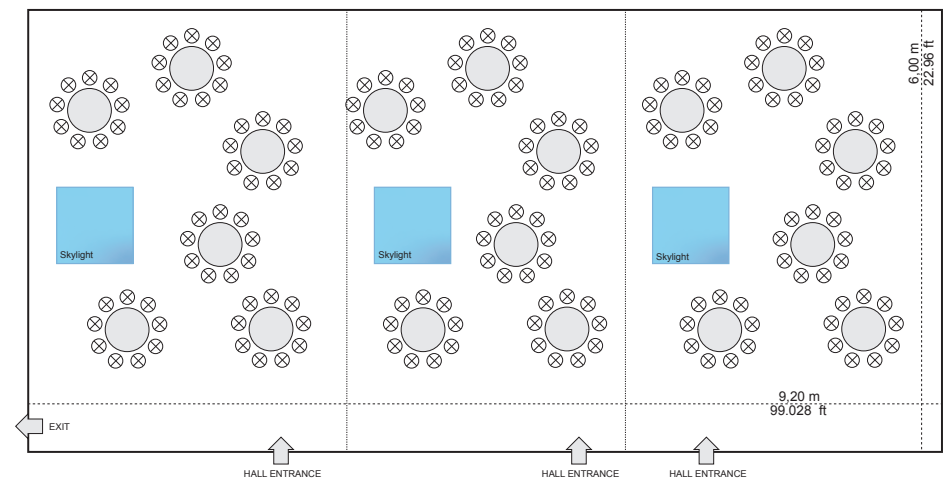

EVENTI & CONFERENZE

POLIZIANO

BAR E SALA POLIZIANO

AREA BISTRÒ (m²/ ft²)	HEIGHT (mt / ft)	Cocktail
113 m² 1216.32 ft²	3 m 32.30 ft	60

AVAILABLE SERVICES
(on-site)

SALA POLIZIANO AREA (m²/ ft²)	LENGTH X WIDTH (mt / ft)	HEIGHT (mt / ft)	Theater 	School 	Boardroom 	U-Shape 	Cabaret
83 m² 861.11 ft²	6 mt x 13,80 mt 19.69 x 45,28 ft	3 m 32.30 ft	60	30	30	35	36

POSSIBILE RISERVARE IL RISTORANTE E/O LOUNGE BAR PER UN SERVIZIO COCKTAIL