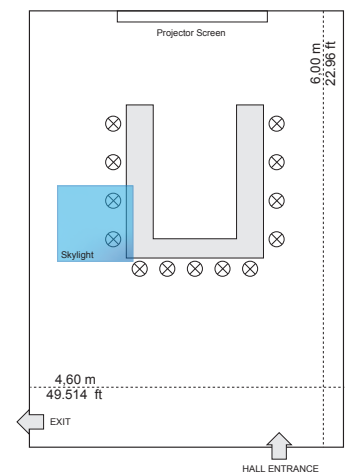

POSSIBILE RISERVARE IL RISTORANTE E/O LOUNGE BAR PER UN SERVIZIO COCKTAIL

EVENTI & CONFERENZE

POLIZIANO

SALA LEONARDO

AREA (m ² / ft ²)	LENGTH X WIDTH (mt / ft)	HEIGHT (mt / ft)	Theater 	Boardroom 	U-Shape
28 m² 301.39 ft²	6 mt x 4,60 mt 19.69 x 15,10 ft	3 m 32.30 ft	15	10	10

POSSIBILE RISERVARE IL RISTORANTE E/O LOUNGE BAR PER UN SERVIZIO COCKTAIL

EVENTI & CONFERENZE

POLIZIANO

SALA MICHELANGELO

AREA (m ² / ft ²)	LENGTH X WIDTH (mt / ft)	HEIGHT (mt / ft)	Theater 	Boardroom 	U-Shape
28 m² 301.39 ft²	6 mt x 4,60 mt 19.69 x 15,10 ft	3 m 32.30 ft	15	10	10

POSSIBILE RISERVARE IL RISTORANTE E/O LOUNGE BAR PER UN SERVIZIO COCKTAIL

EVENTI & CONFERENZE

POLIZIANO

SALA GIOTTO

AREA (m ² / ft ²)	LENGTH X WIDTH (mt / ft)	HEIGHT (mt / ft)	Theater 	Boardroom 	U-Shape 
28 m² 301.39 ft²	6 mt x 4,60 mt 19.69 x 15,10 ft	3 m 32.30 ft	15	10	10

POSSIBILE RISERVARE IL RISTORANTE E/O LOUNGE BAR PER UN SERVIZIO COCKTAIL

EVENTI & CONFERENZE

POLIZIANO

LIFE BAR

AREA (m ² / ft ²)	LENGTH X WIDTH (mt / ft)	HEIGHT (mt / ft)	Cocktail 
40 m ² 861.12 ft ²	5 x 8 mt 16.40 x 26,24 ft	3 m 32.30 ft	20