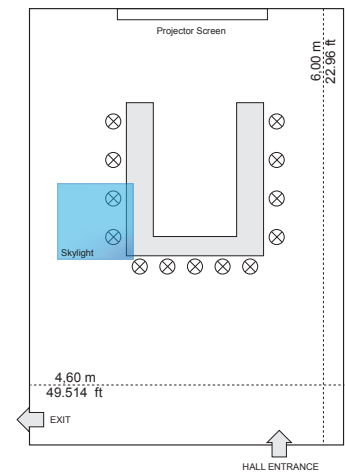

POSSIBILE RISERVARE IL RISTORANTE E/O LOUNGE BAR PER UN SERVIZIO COCKTAIL

EVENTI & CONFERENZE

POLIZIANO

SALA CARAVAGGIO

AREA (m ² / ft ²)	LENGTH X WIDTH (mt / ft)	HEIGHT (mt / ft)	Theater	School	Boardroom	U-Shape
53 m ² 570.49 ft ²	6 mt x 9,20 mt 19.69 x 30,18 ft	3 m 32.30 ft	40	18	20	20

POSSIBILE RISERVARE IL RISTORANTE E/O LOUNGE BAR PER UN SERVIZIO COCKTAIL

EVENTI & CONFERENZE

POLIZIANO

SALA LEONARDO

AREA (m ² / ft ²)	LENGTH X WIDTH (mt / ft)	HEIGHT (mt / ft)	Theater 	Boardroom 	U-Shape
28 m² 301.39 ft²	6 mt x 4,60 mt 19.69 x 15,10 ft	3 m 32.30 ft	15	10	10

POSSIBILE RISERVARE IL RISTORANTE E/O LOUNGE BAR PER UN SERVIZIO COCKTAIL

EVENTI & CONFERENZE

POLIZIANO

SALA MICHELANGELO

AREA (m ² / ft ²)	LENGTH X WIDTH (mt / ft)	HEIGHT (mt / ft)	Theater 	Boardroom 	U-Shape
28 m² 301.39 ft²	6 mt x 4,60 mt 19.69 x 15,10 ft	3 m 32.30 ft	15	10	10

POSSIBILE RISERVARE IL RISTORANTE E/O LOUNGE BAR PER UN SERVIZIO COCKTAIL

EVENTI & CONFERENZE

POLIZIANO

SALA GIOTTO

AREA (m ² / ft ²)	LENGTH X WIDTH (mt / ft)	HEIGHT (mt / ft)	Theater 	Boardroom 	U-Shape 
28 m² 301.39 ft²	6 mt x 4,60 mt 19.69 x 15,10 ft	3 m 32.30 ft	15	10	10