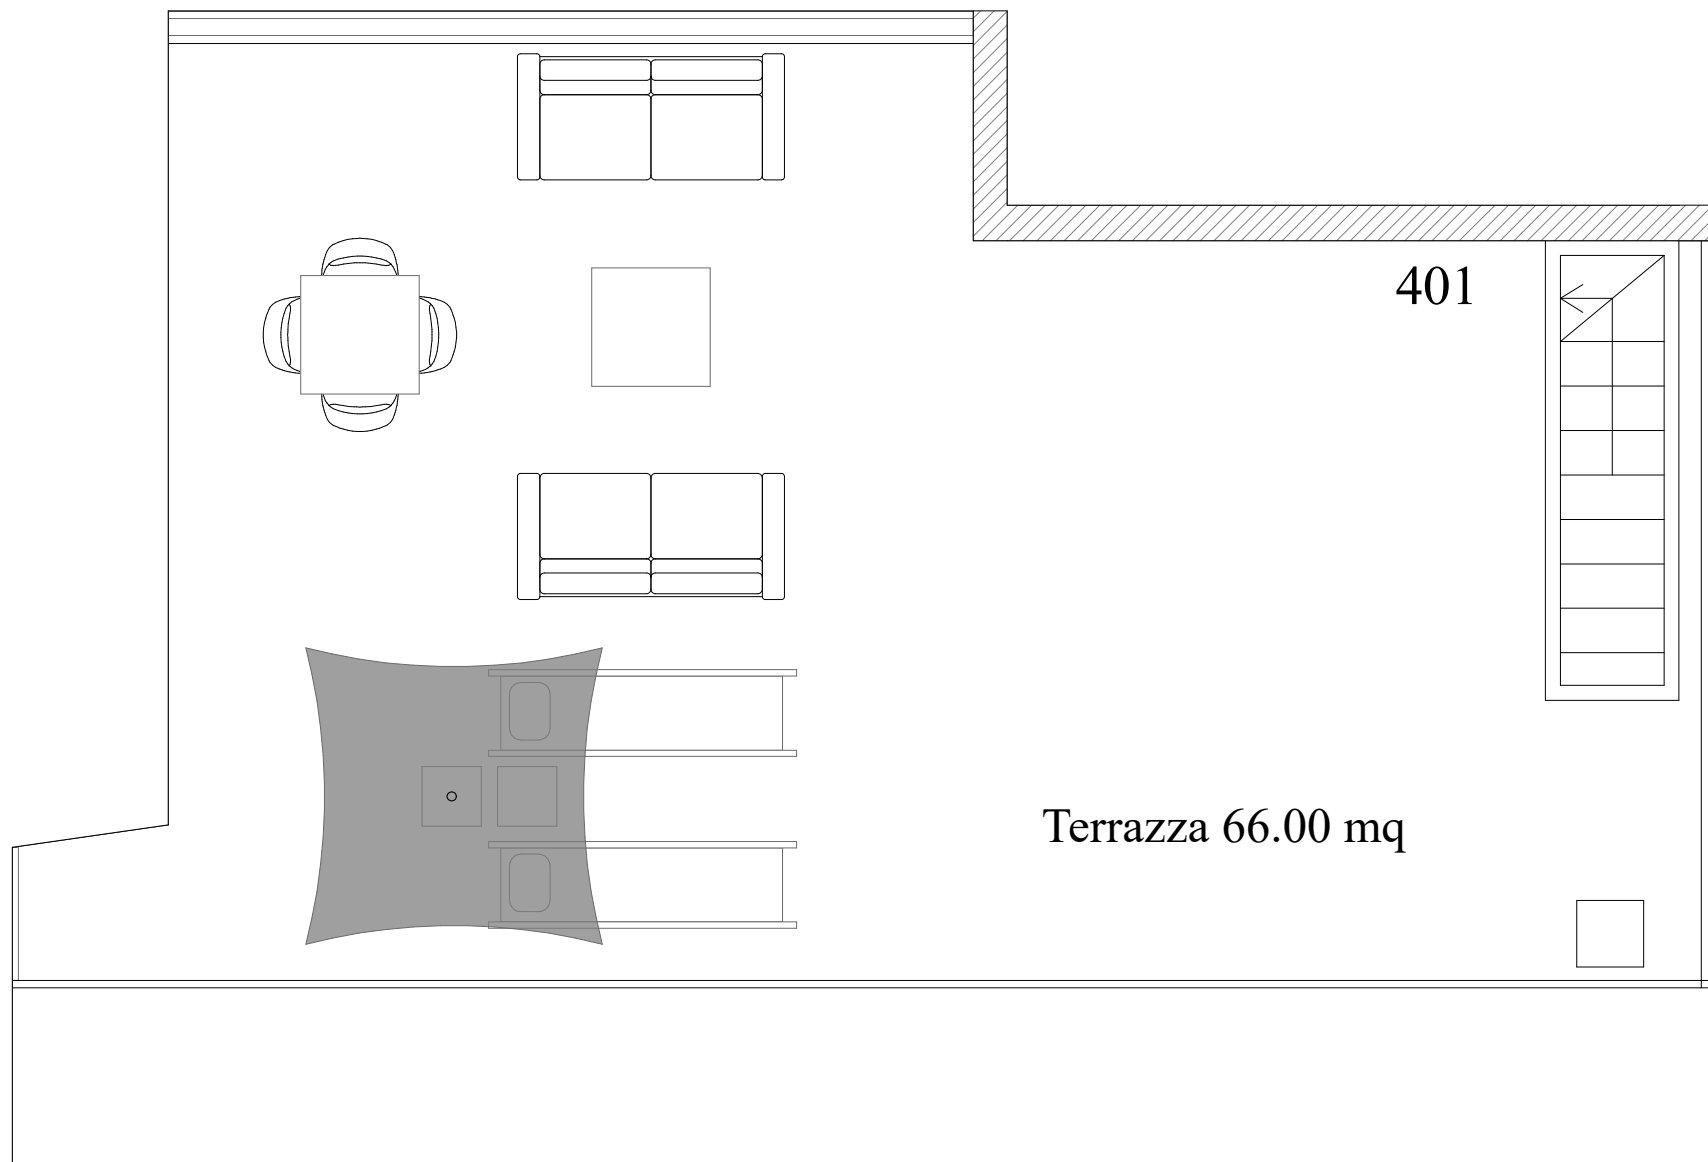

# DELUXE DESIGN

**DELUXE  
DESIGN**

Terrazza 63.00 mq

402

**DELUXE  
DESIGN**