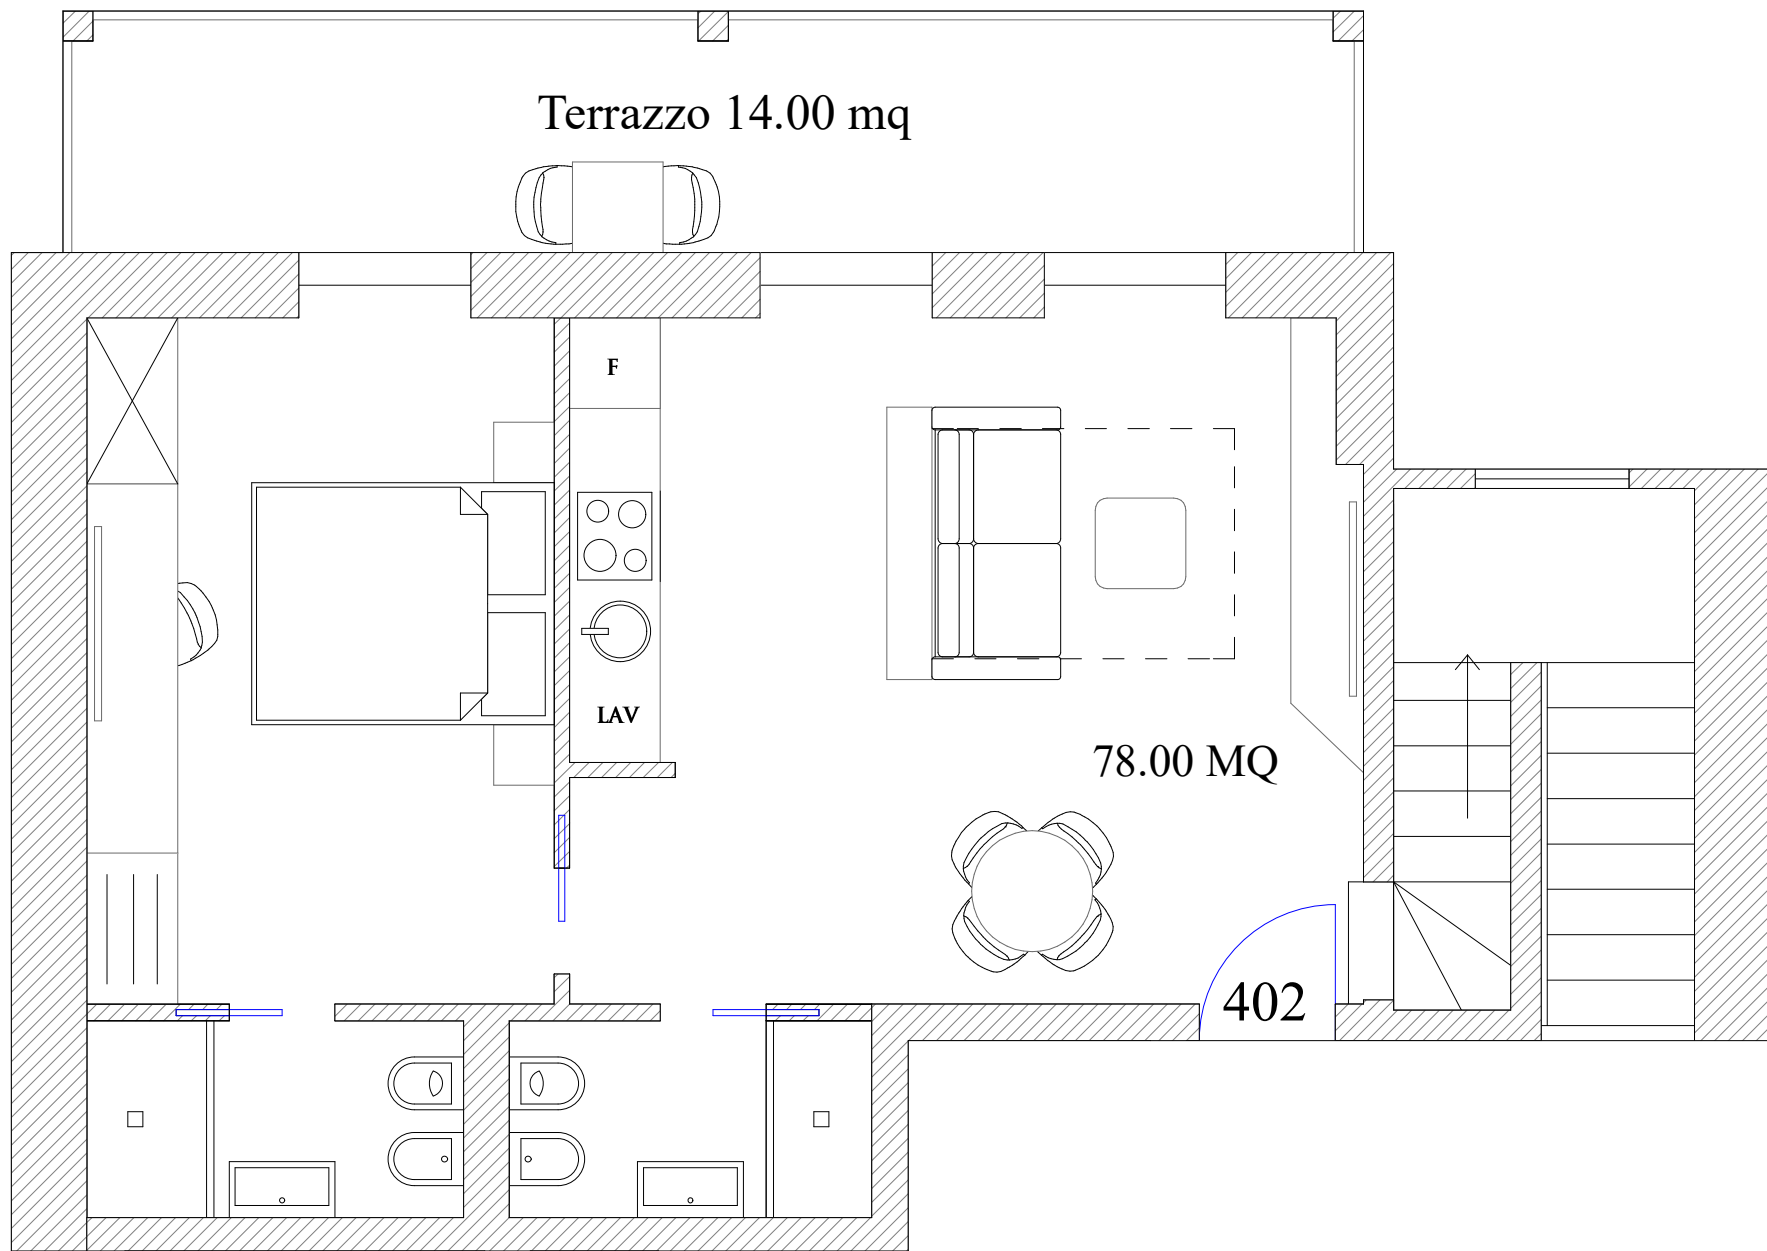

# DELUXE DESIGN

**DELUXE  
DESIGN**

Terrazza 63.00 mq

402

**DELUXE  
DESIGN**