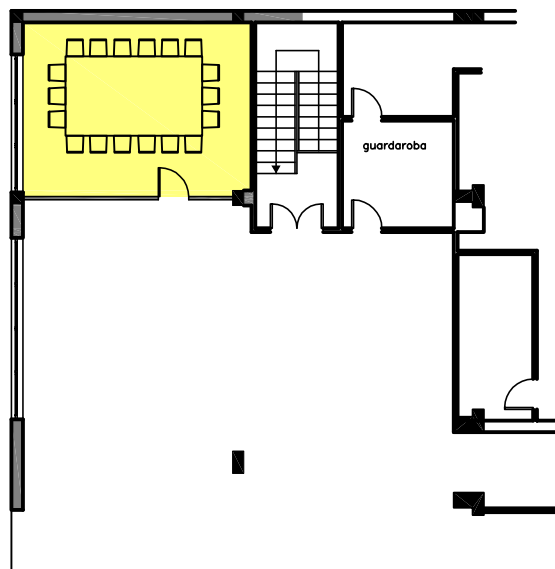

# SALA BALDO

PIANO TERRA

Area Mq	Dimensioni Mt	Altezza Mt	Capacità max persone	Luce naturale
27,00	6,00 x 4,50	2,85	25	SI
Capacità con allestimento				
Ferro di cavallo	Teatro	Banchi di scuola	Tavolo Imperiale	Cocktail
12	25	16	12	NO