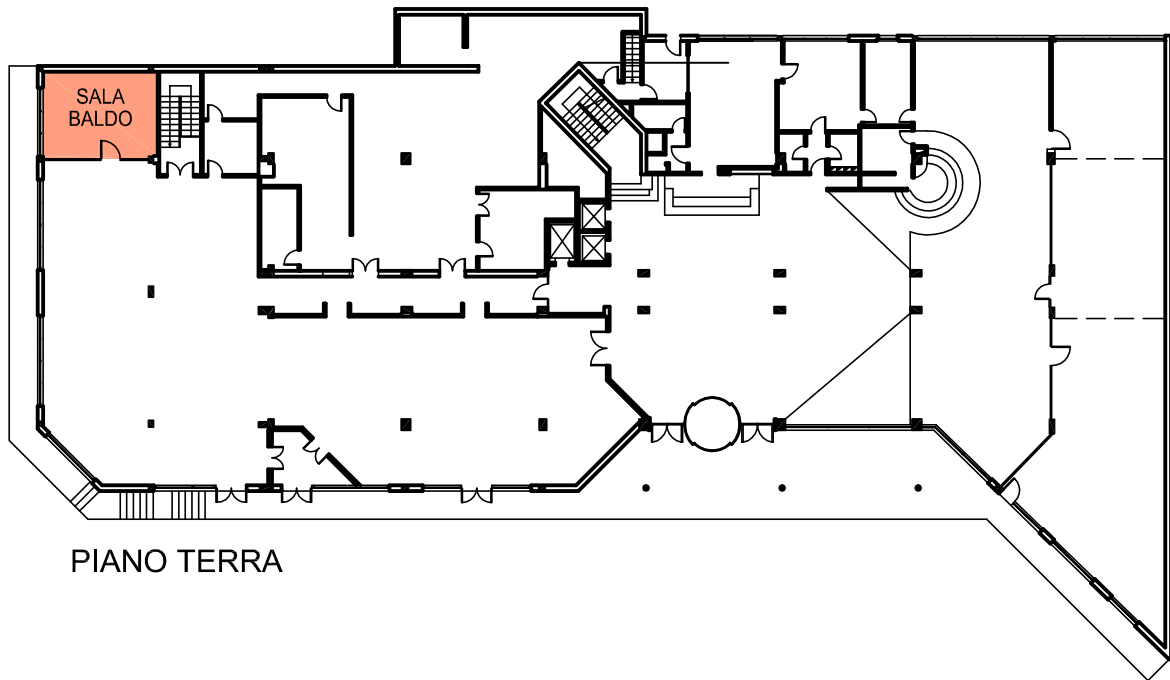

# SALA BALDO

PIANO TERRA

Area Mq	Dimensioni Mt	Altezza Mt	Capacità max persone	Luce naturale
27,00	6,00 x 4,50	2,85	25	SI
Capacità con allestimento				
Ferro di cavallo	Teatro	Banchi di scuola	Tavolo Imperiale	Cocktail
12	25	16	12	NO