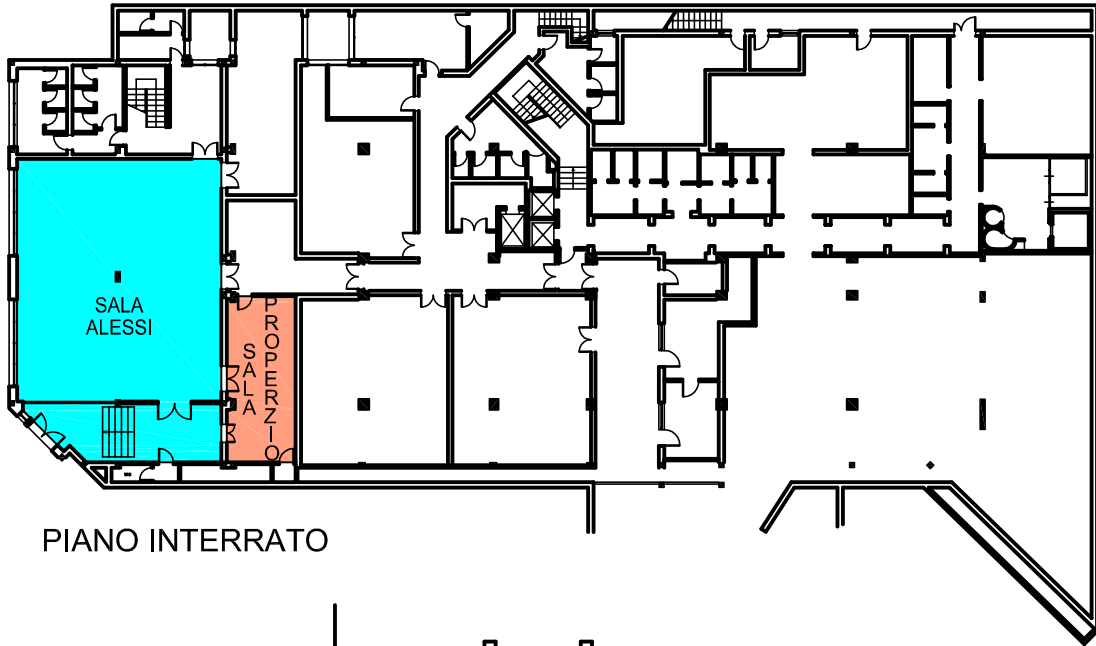

SALA ALESSI

PIANO INTERRATO

Area Mq	Dimensioni Mt	Altezza Mt	Capacità max persone	Luce naturale
182,54	13,40 x 11,25	3,00	220	SI
Capacità con allestimento				
Ferro di cavallo	Teatro	Banchi di scuola	Tavolo Imperiale	Cocktail
NO	220	80	NO	140