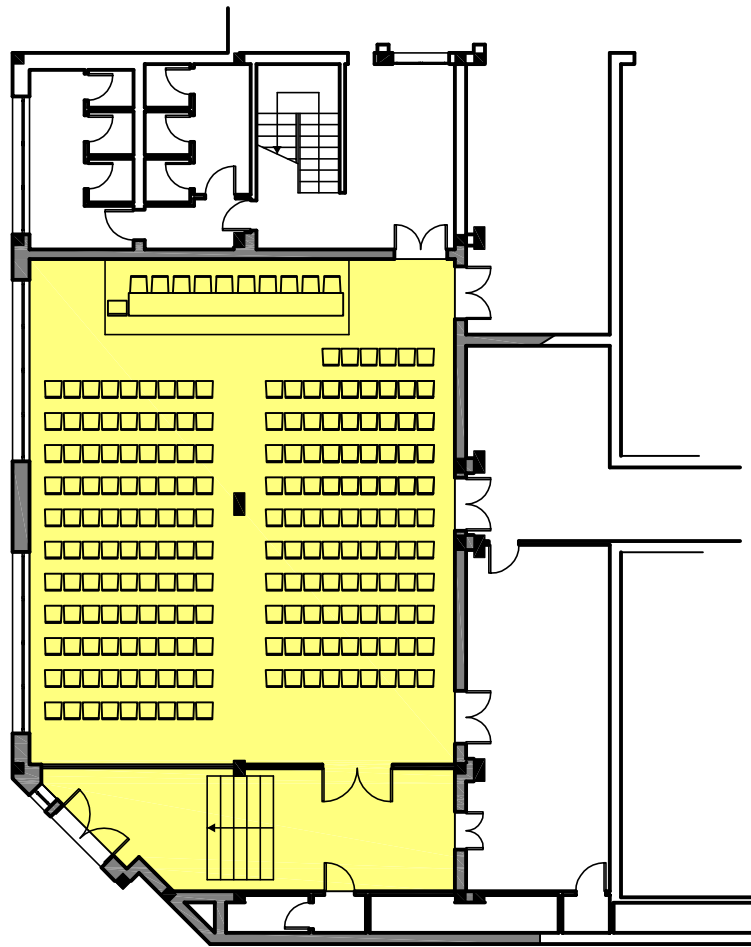

SALA ALESSI

PIANO INTERRATO

Area Mq	Dimensioni Mt	Altezza Mt	Capacità max persone	Luce naturale
182,54	13,40 x 11,25	3,00	220	SI
Capacità con allestimento				
Ferro di cavallo	Teatro	Banchi di scuola	Tavolo Imperiale	Cocktail
NO	220	80	NO	140