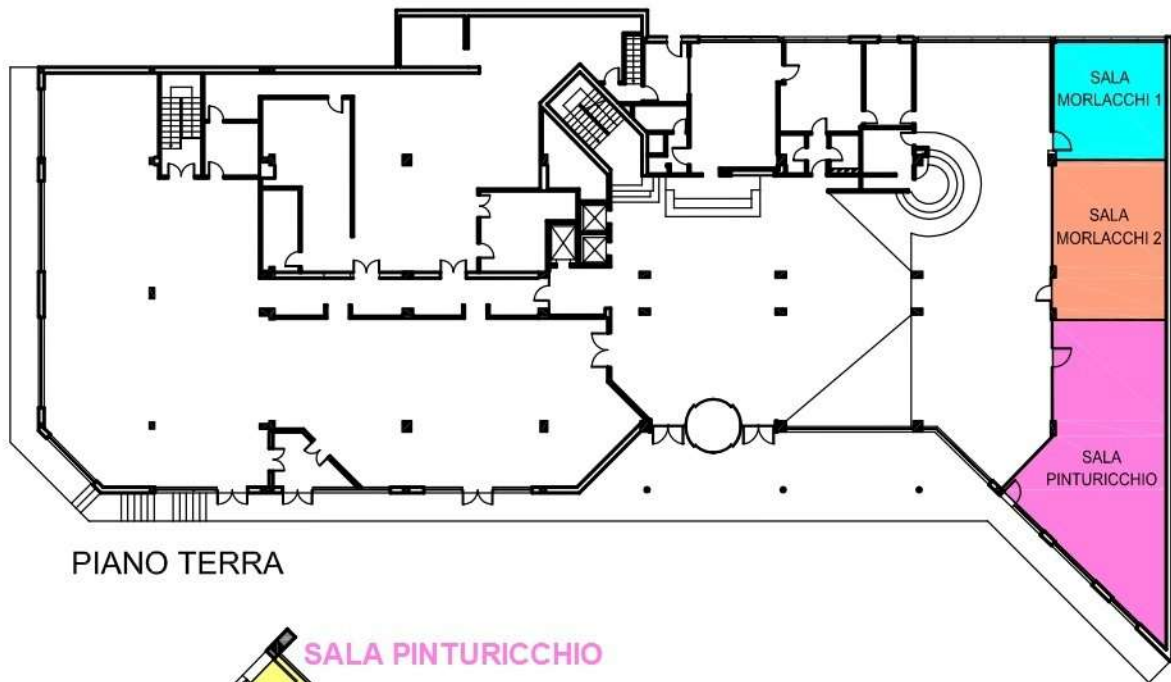

# SALA PINTURICCHIO

PIANO TERRA

Area Mq	Dimensioni Mt	Altezza Mt	Capacità max persone	Luce naturale
94,20	17,40 x 6,00	2,85	80	SI
Capacità con allestimento				
Ferro di cavallo 	Teatro 	Banchi di scuola 	Tavolo Imperiale 	Cocktail 
40	80	40	40	60