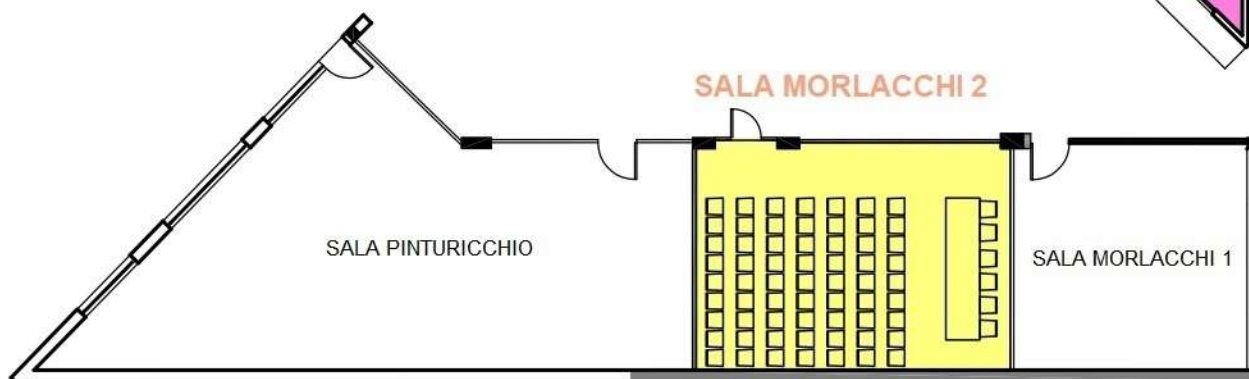

SALA MORLACCHI 2

PIANO TERRA

Area Mq	Dimensioni Mt	Altezza Mt	Capacità max persone	Luce naturale
36,80	6,10 x 6,00	2,85	30	SI
Capacità con allestimento				
Ferro di cavallo	Teatro	Banchi di scuola	Tavolo Imperiale	Cocktail
25	30	20	24	NO