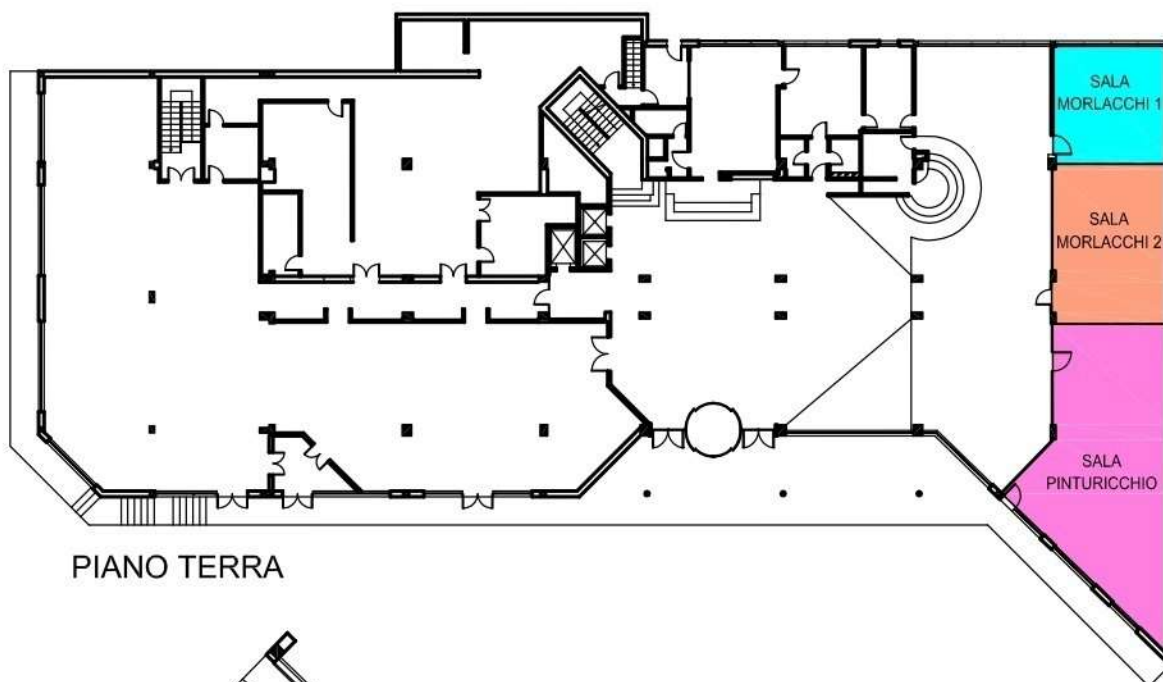

SALA MORLACCHI 2

PIANO TERRA

Area Mq	Dimensioni Mt	Altezza Mt	Capacità max persone	Luce naturale
36,80	6,10 x 6,00	2,85	30	SI
Capacità con allestimento				
Ferro di cavallo	Teatro	Banchi di scuola	Tavolo Imperiale	Cocktail
25	30	20	24	NO