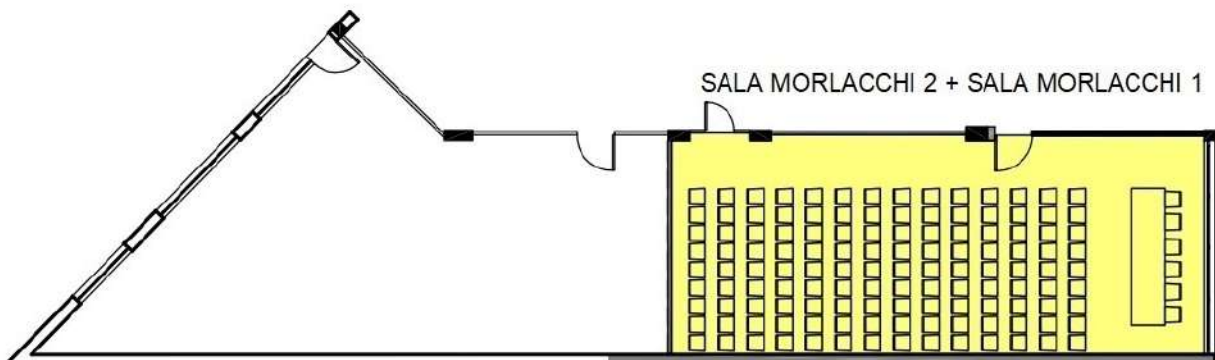

SALA MORLACCHI 1

PIANO TERRA

SALA MORLACCHI 1

Area Mq	Dimensioni Mt	Altezza Mt	Capacità max persone	Luce naturale
36,80	6,10 x 6,00	2,85	20	SI
Capacità con allestimento				
Ferro di cavallo	Teatro	Banchi di scuola	Tavolo Imperiale	Cocktail
15	20	12	20	NO

SALA MORLACCHI 2 + SALA MORLACCHI 1