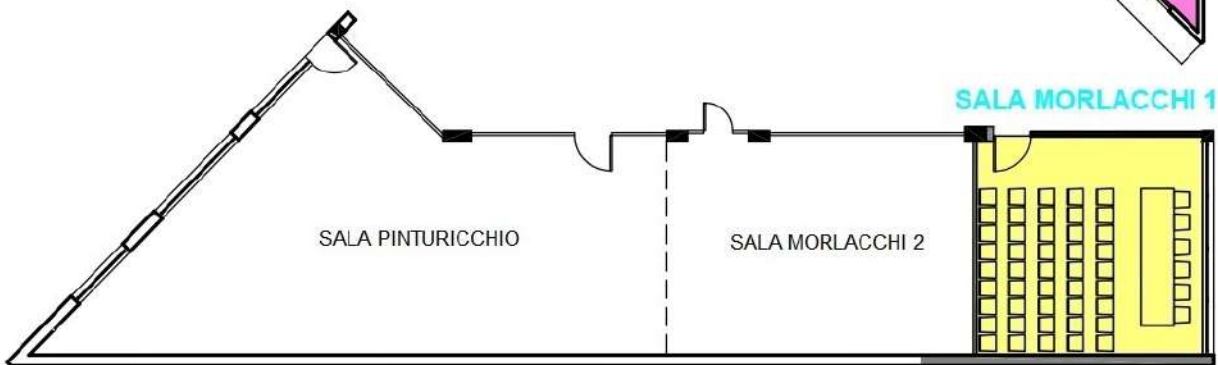

SALA MORLACCHI 1

PIANO TERRA

SALA MORLACCHI 1

Area Mq	Dimensioni Mt	Altezza Mt	Capacità max persone	Luce naturale
36,80	6,10 x 6,00	2,85	20	SI
Capacità con allestimento				
Ferro di cavallo	Teatro	Banchi di scuola	Tavolo Imperiale	Cocktail
15	20	12	20	NO

SALA MORLACCHI 2 + SALA MORLACCHI 1