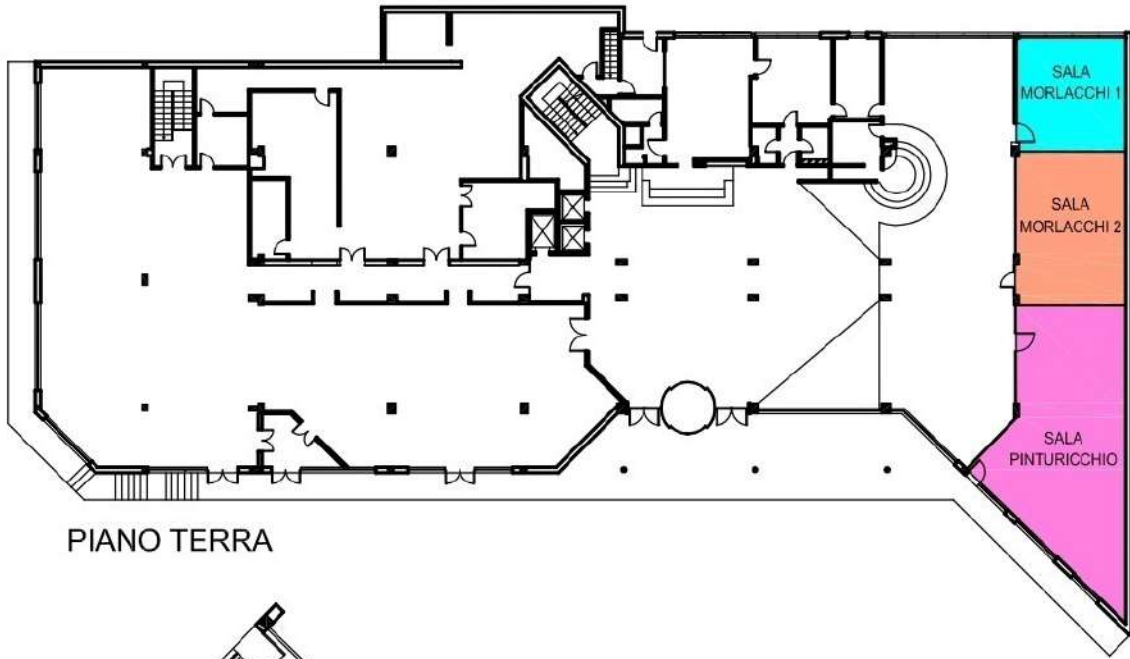

SALA MORLACCHI 1

PIANO TERRA

SALA MORLACCHI 1

Area Mq	Dimensioni Mt	Altezza Mt	Capacità max persone	Luce naturale
36,80	6,10 x 6,00	2,85	20	SI
Capacità con allestimento				
Ferro di cavallo	Teatro	Banchi di scuola	Tavolo Imperiale	Cocktail
15	20	12	20	NO

SALA MORLACCHI 2 + SALA MORLACCHI 1