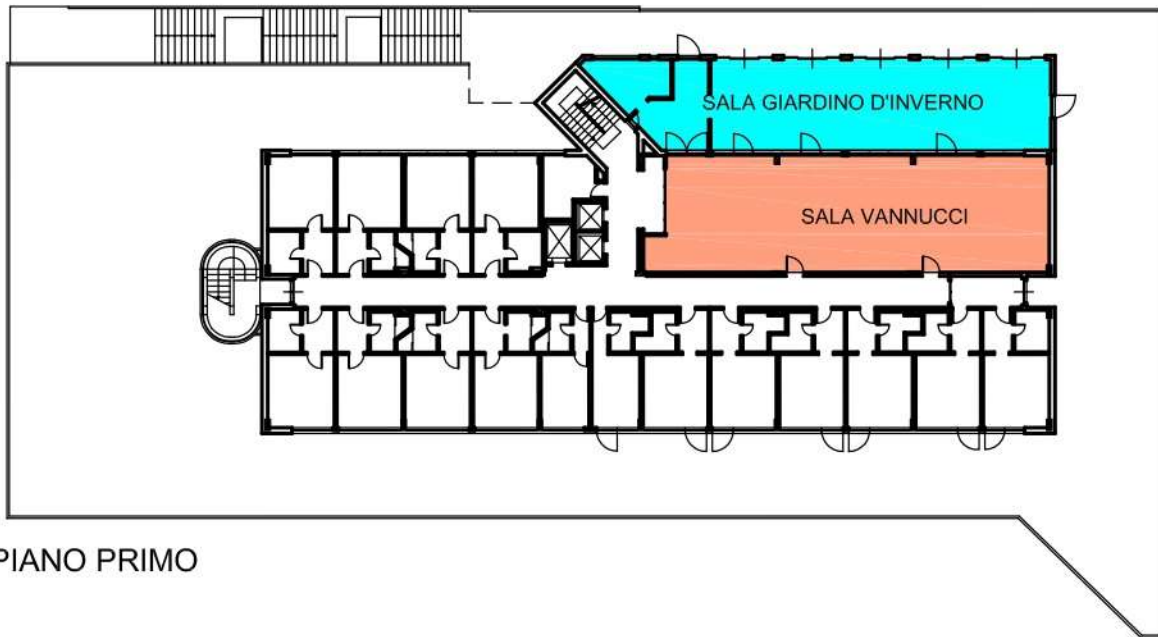

SALA VANNUCCI

Area Mq	Dimensioni Mt	Altezza Mt	Capacità max persone	Luce naturale
127,00	21,45 x 6,15	2,70	80	NO
Capacità con allestimento				
Ferro di cavallo	Teatro	Banchi di scuola	Tavolo Imperiale	Cocktail
45	80	40	50	40