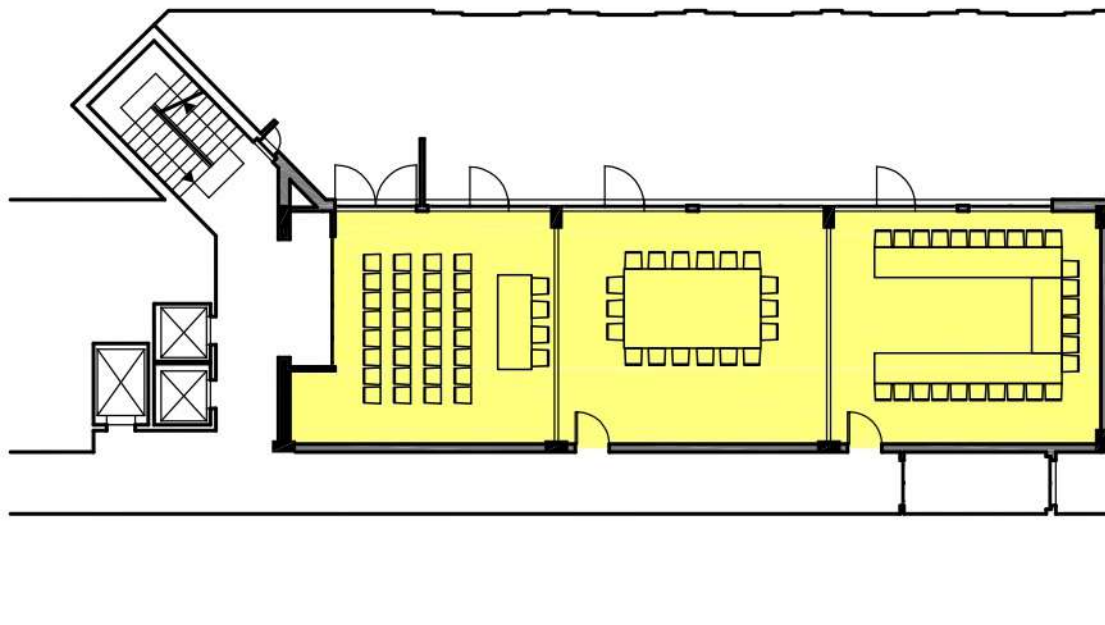

SALA VANNUCCI

Area Mq	Dimensioni Mt	Altezza Mt	Capacità max persone	Luce naturale
127,00	21,45 x 6,15	2,70	80	NO
Capacità con allestimento				
Ferro di cavallo	Teatro	Banchi di scuola	Tavolo Imperiale	Cocktail
45	80	40	50	40