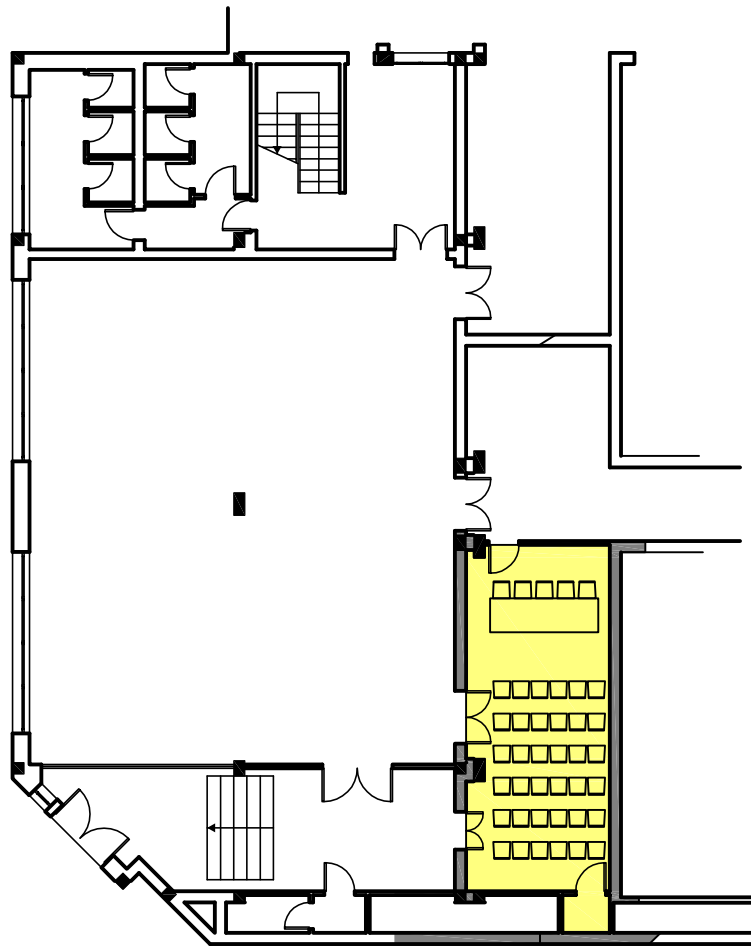

SALA PROPERZIO

PIANO INTERRATO

Area Mq	Dimensioni Mt	Altezza Mt	Capacità max persone	Luce naturale
				
34,70	9,10 x 3,80	3,00	30	NO
Capacità con allestimento				
Ferro di cavallo	Teatro	Banchi di scuola	Tavolo Imperiale	Cocktail
				
18	30	16	20	30