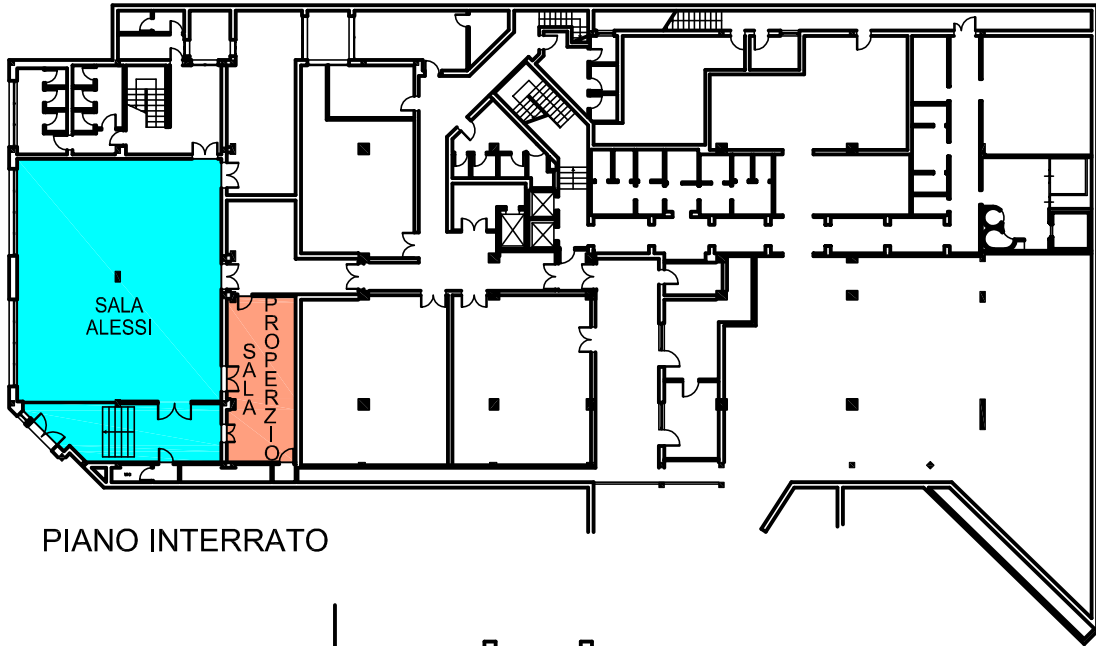

SALA PROPERZIO

PIANO INTERRATO

Area Mq	Dimensioni Mt	Altezza Mt	Capacità max persone	Luce naturale
				
34,70	9,10 x 3,80	3,00	30	NO
Capacità con allestimento				
Ferro di cavallo	Teatro	Banchi di scuola	Tavolo Imperiale	Cocktail
				
18	30	16	20	30