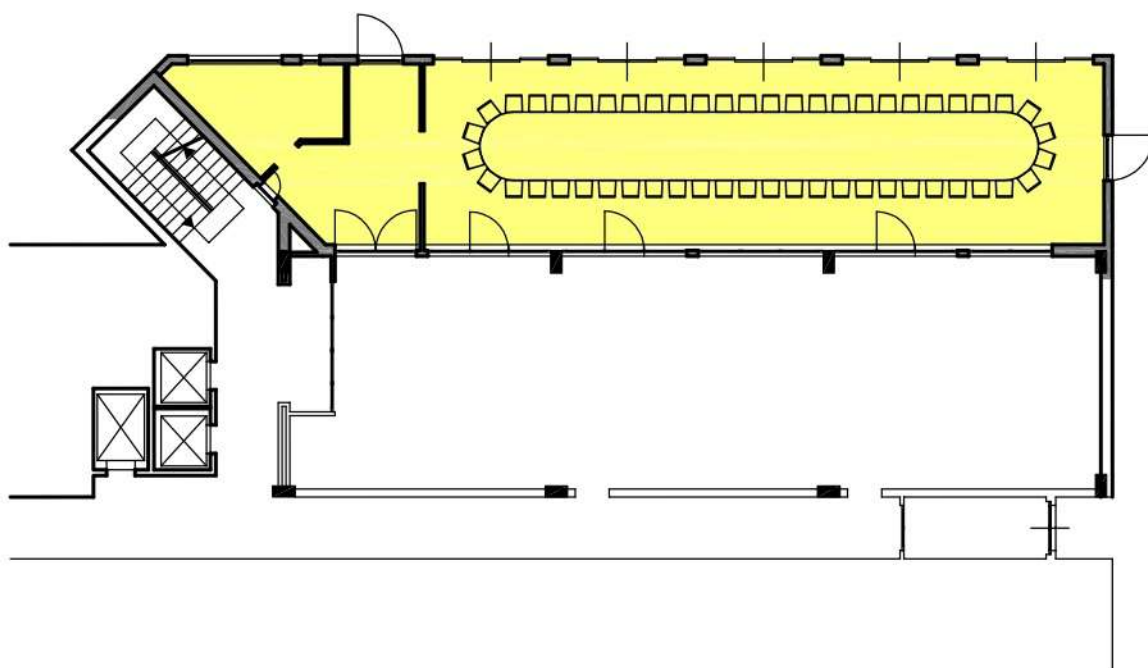

# SALA GIARDINO D'INVERNO

Area Mq	Dimensioni Mt	Altezza Mt	Capacità max persone	Luce naturale
109,00	22,80 x 4,80	2,89	60	SI
Capacità con allestimento				
Ferro di cavallo	Teatro	Banchi di scuola	Tavolo Imperiale	Cocktail
45	60	30	50	50