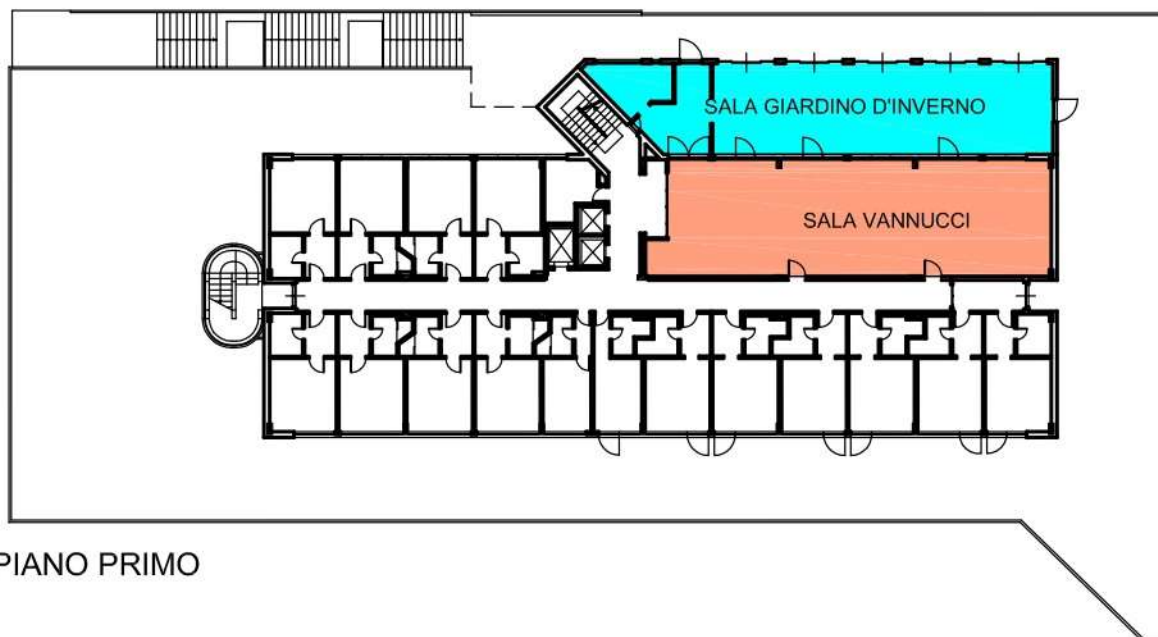

# SALA GIARDINO D'INVERNO

Area Mq	Dimensioni Mt	Altezza Mt	Capacità max persone	Luce naturale
109,00	22,80 x 4,80	2,89	60	SI
Capacità con allestimento				
Ferro di cavallo	Teatro	Banchi di scuola	Tavolo Imperiale	Cocktail
45	60	30	50	50