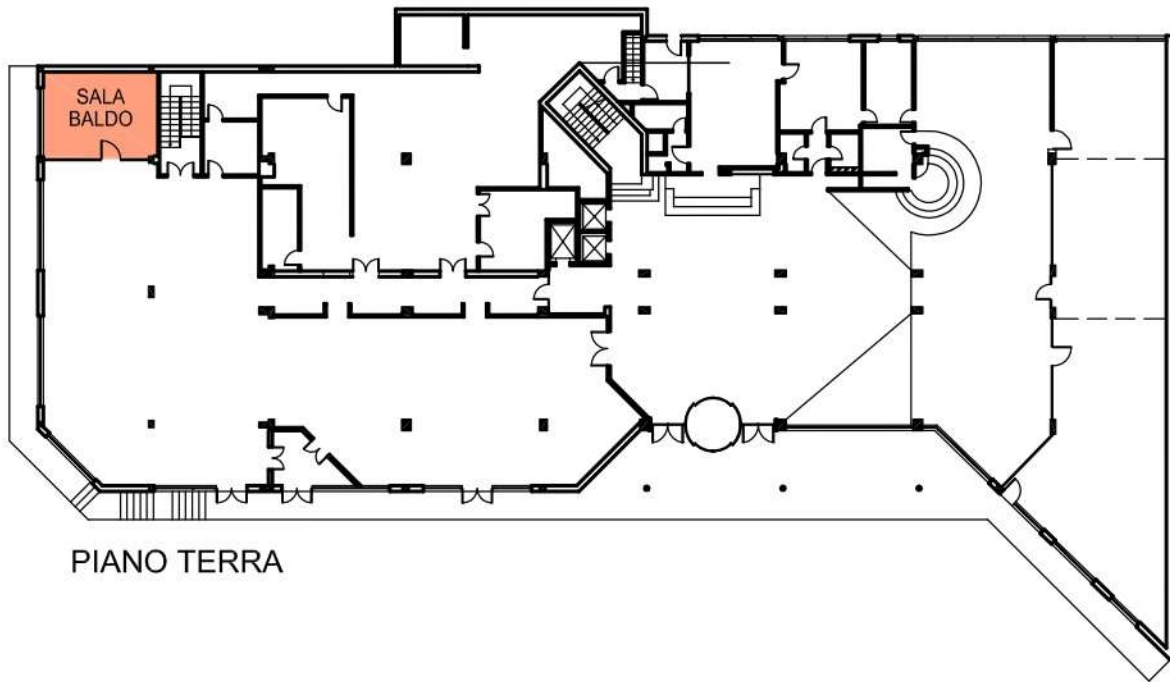

# SALA BALDO

PIANO TERRA

Area Mq	Dimensioni Mt	Altezza Mt	Capacità max persone	Luce naturale
27,00	6,00 x 4,50	2,85	20	SI
Capacità con allestimento				
Ferro di cavallo	Teatro	Banchi di scuola	Tavolo Imperiale	Cocktail
10	20	8	12	NO