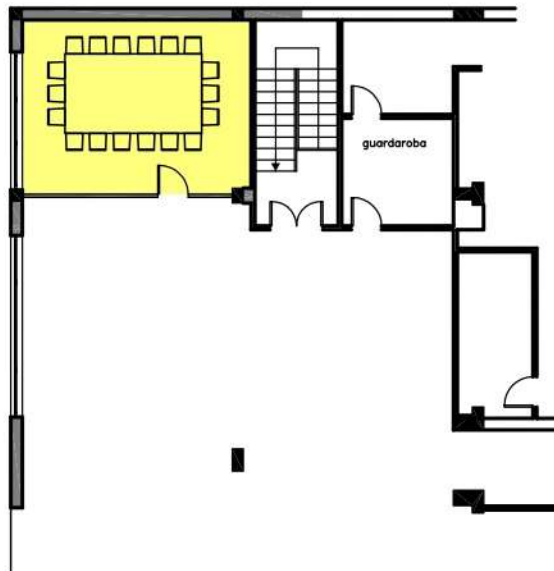

# SALA BALDO

PIANO TERRA

Area Mq	Dimensioni Mt	Altezza Mt	Capacità max persone	Luce naturale
27,00	6,00 x 4,50	2,85	20	SI
Capacità con allestimento				
Ferro di cavallo	Teatro	Banchi di scuola	Tavolo Imperiale	Cocktail
10	20	8	12	NO