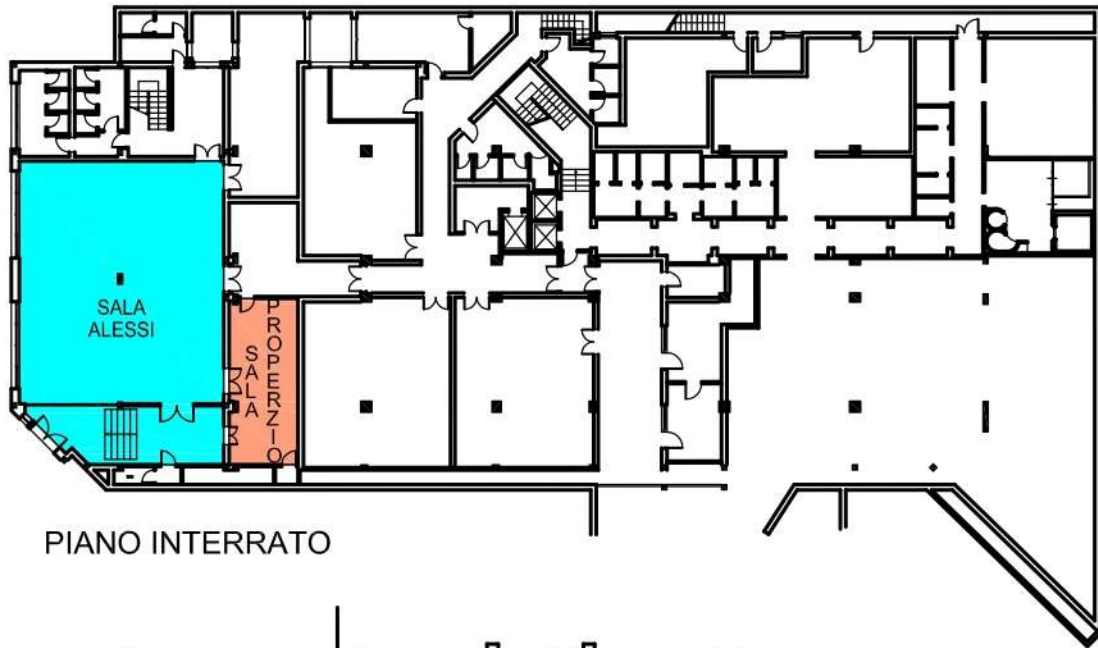

SALA ALESSI

PIANO INTERRATO

Area Mq	Dimensioni Mt	Altezza Mt	Capacità max persone	Luce naturale
182,54	13,40 x 11,25	3,00	200	SI
Capacità con allestimento				
Ferro di cavallo	Teatro	Banchi di scuola	Favolo Imperiale	Cocktail
NO	200	80	NO	140