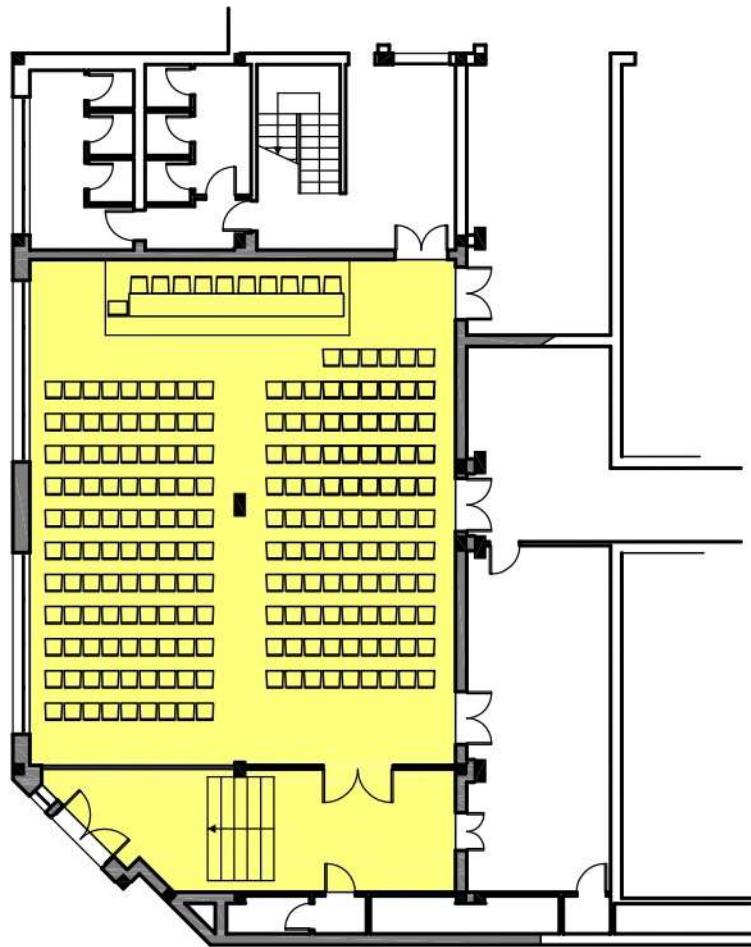

SALA ALESSI

PIANO INTERRATO

Area Mq	Dimensioni Mt	Altezza Mt	Capacità max persone	Luce naturale
182,54	13,40 x 11,25	3,00	200	SI
Capacità con allestimento				
Ferro di cavallo	Teatro	Banchi di scuola	Favolo Imperiale	Cocktail
NO	200	80	NO	140