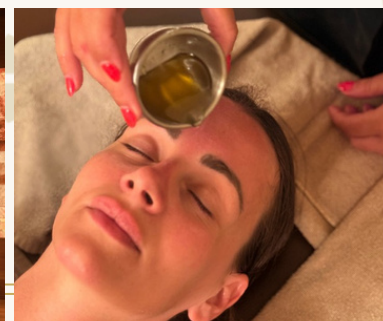

RELAX

a partire da 105 €

Un percorso dedicato al benessere profondo, che unisce il percorso spa a un massaggio relax studiato per sciogliere tensioni e ristabilire l'equilibrio.

IL PACCHETTO INCLUDE
ingresso spa 3 ore / full day
massaggio relax da 25 / 50 minuti

PACCHETTO RELAX 3 ORE CON MASSAGGIO DA 25'

Voucher regalo lunedì - venerdì / Ingresso feriale	105€	210€
Voucher regalo lunedì - domenica / Ingresso weekend e festivi	120€	240€
		<i>Singolo Coppia</i>

PACCHETTO RELAX 3 ORE CON MASSAGGIO DA 50'

Voucher regalo lunedì - venerdì / Ingresso feriale	145€	290€
Voucher regalo lunedì - domenica / Ingresso weekend e festivi	160€	320€
		<i>Singolo Coppia</i>

PACCHETTO RELAX FULL DAY CON MASSAGGIO DA 50'

Voucher regalo lunedì - venerdì / Ingresso feriale	190€	380€
Voucher regalo lunedì - domenica / Ingresso weekend e festivi	210€	420€
		<i>Singolo Coppia</i>