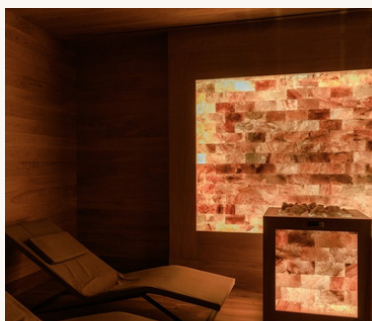

# SPA GOURMET

*a partire da 130 €*

Il benessere incontra la cucina d'autore di Ristorante LèCru.  
Un invito ad abbandonarsi completamente al ritmo lento di un'esperienza esclusiva e raffinata, pensata per celebrare i momenti speciali.