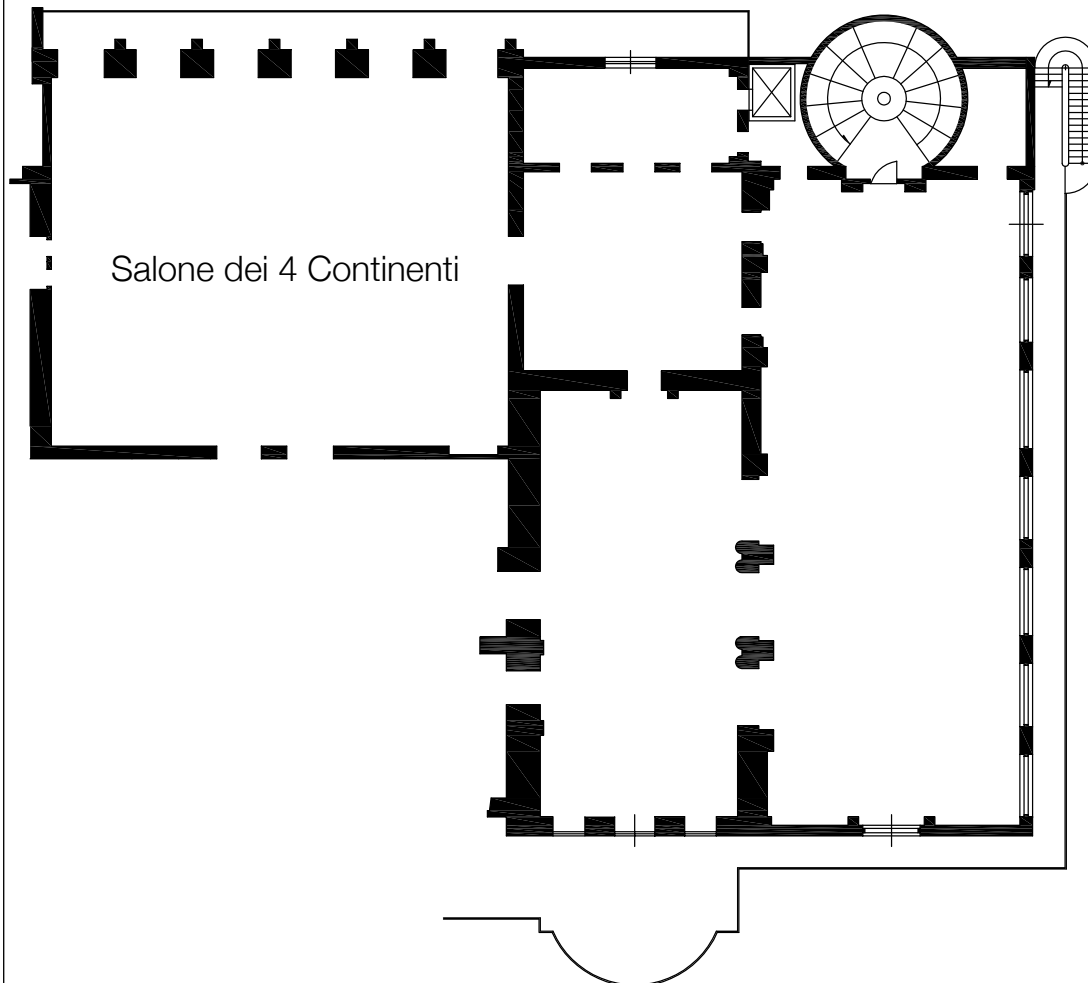

GRAND HOTEL  
PALAZZO DELLA FONTE

SALONE DEI 4 CONTINENTI

Dimensions	
Length	16.63 mt - 54.6 ft
Width	21.35 mt - 70 ft
Height	9.66 mt - 31.7 ft
Area	356 m <sup>2</sup> - 3,831 ft <sup>2</sup>

Capacity	
Theatre	-
Classroom	-
Cabaret	-
Boardroom	-
U-shape	-
Banquet	360
Cocktail/Reception	500