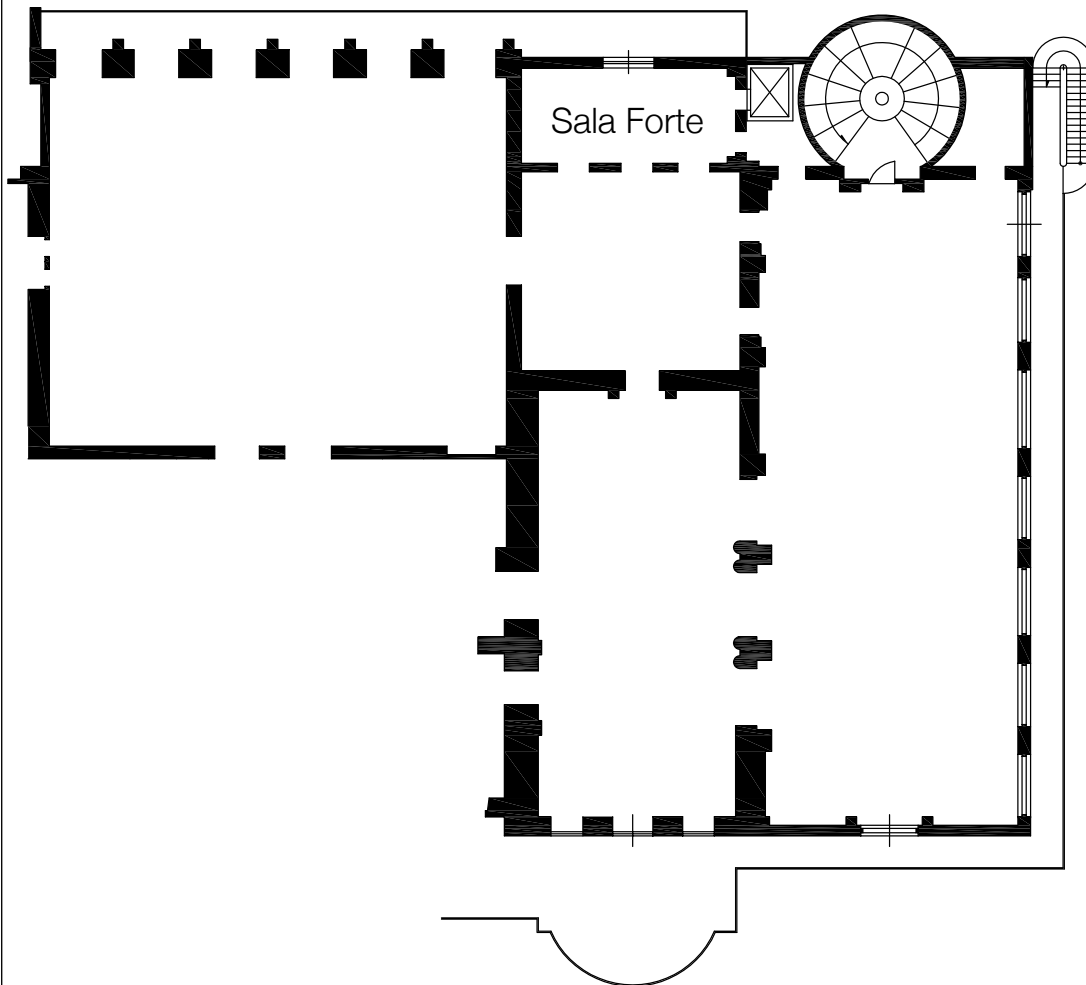

GRAND HOTEL  
PALAZZO DELLA FONTE

SALA FORTE

Dimensions	
Length	4.62 mt - 15.16 ft
Width	9.75 mt - 31.99 ft
Height	3.91 mt - 12.83 ft
Area	45 m <sup>2</sup> - 484 ft <sup>2</sup>
Capacity	
Client office only	